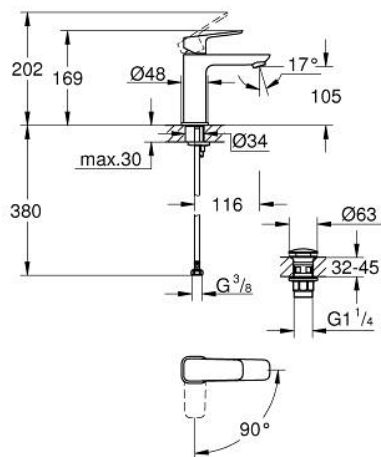

10 175 700 00 **GROHE CUBE0 EINHAND-WASCHTISCHBATTERIE, 1/2"**
M-SIZE

PRODUKTBESCHREIBUNG

- Farbe: chrom
- Einlochmontage
- Bedienungshebel aus Metall
- GROHE SilkMove Energy Saving 28 mm Keramikkartusche Energie-Spar-Funktion Mittelstellung kalt
- variabel einstellbare Mengenbegrenzung
- mit Temperaturbegrenzer
- GROHE Long-Life Oberfläche
- GROHE Water Saving - weniger Wasser, perfekter Wasserfluss
- Maximaler Durchfluss (bei 3 bar): 5 l/min
- GROHE FastFixation Schnellbefestigungssystem
- glatter Körper mit Push-open Ablaufgarnitur 1 1/4"
- flexible Anschlusschläuche

10 175 700 00 **GROHE CUBEO EINHAND-WASCHTISCHBATTERIE, 1/2"**
M-SIZE

ERSATZTEILE, Januar 2023 – jetzt

1: HEBEL (Bestell-Nr. 1060180000)

2: Kappe (Bestell-Nr. 46581000)

3: Befestigungsring (Bestell-Nr. 07419000)

4: KARTUSCHE (Bestell-Nr. 1060179990)

5: Mousseur (Bestell-Nr. 48159000)

6: ROSETTE (Bestell-Nr. 1060150000)

7: Gegenverschraubung (Bestell-Nr. 46645000)

8: Ablaufgarnitur mit Druckstopfen (Bestell-Nr. 65807000)