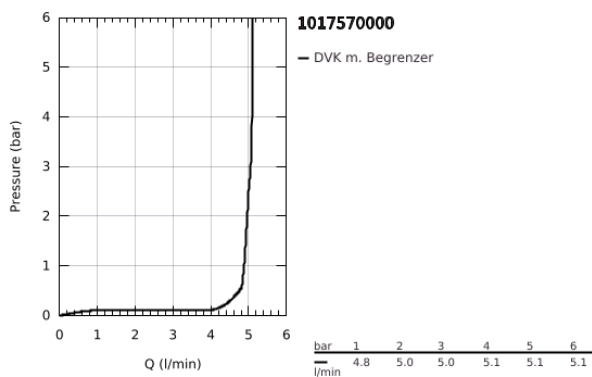

10 175 700 00 **GROHE CUBE0 EINHAND-WASCHTISCHBATTERIE, 1/2"**
M-SIZE

PRODUKTBESCHREIBUNG

- Farbe: chrom
- Einlochmontage
- Bedienungshebel aus Metall
- GROHE SilkMove Energy Saving 28 mm Keramikkartusche Energie-Spar-Funktion Mittelstellung kalt
- variabel einstellbare Mengenbegrenzung
- mit Temperaturbegrenzer
- GROHE Long-Life Oberfläche
- GROHE Water Saving - weniger Wasser, perfekter Wasserfluss
- Maximaler Durchfluss (bei 3 bar): 5 l/min
- GROHE FastFixation Schnellbefestigungssystem
- glatter Körper mit Push-open Ablaufgarnitur 1 1/4"
- flexible Anschlusschläuche

10 175 700 00 **GROHE CUBEO EINHAND-WASCHTISCHBATTERIE, 1/2"**
M-SIZE

ERSATZTEILE, Januar 2023 – jetzt

1: HEBEL (Bestell-Nr. 1060180000)

2: Kappe (Bestell-Nr. 46581000)

3: Befestigungsring (Bestell-Nr. 07419000)