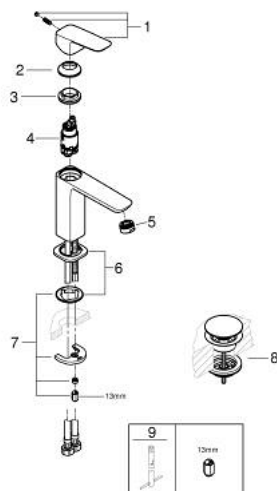

10 175 700 00 **GROHE CUBE0 EINHAND-WASCHTISCHBATTERIE, 1/2"**
M-SIZE

PRODUKTBESCHREIBUNG

- Farbe: chrom
- Einlochmontage
- Bedienungshebel aus Metall
- GROHE SilkMove Energy Saving 28 mm Keramikkartusche Energie-Spar-Funktion Mittelstellung kalt
- variabel einstellbare Mengenbegrenzung
- mit Temperaturbegrenzer
- GROHE Long-Life Oberfläche
- GROHE Water Saving - weniger Wasser, perfekter Wasserfluss
- Maximaler Durchfluss (bei 3 bar): 5 l/min
- GROHE FastFixation Schnellbefestigungssystem
- glatter Körper mit Push-open Ablaufgarnitur 1 1/4"
- flexible Anschlusschläuche

10 175 700 00 **GROHE CUBEO EINHAND-WASCHTISCHBATTERIE, 1/2"**
M-SIZE

ERSATZTEILE, Januar 2023 – jetzt

1: HEBEL (Bestell-Nr. 1060180000)

2: Kappe (Bestell-Nr. 46581000)

3: Befestigungsring (Bestell-Nr. 07419000)

4: KARTUSCHE (Bestell-Nr. 1060179990)

5: Mousseur (Bestell-Nr. 48159000)

6: ROSETTE (Bestell-Nr. 1060150000)

7: Gegenverschraubung (Bestell-Nr. 46645000)

8: Ablaufgarnitur mit Druckstopfen (Bestell-Nr. 65807000)