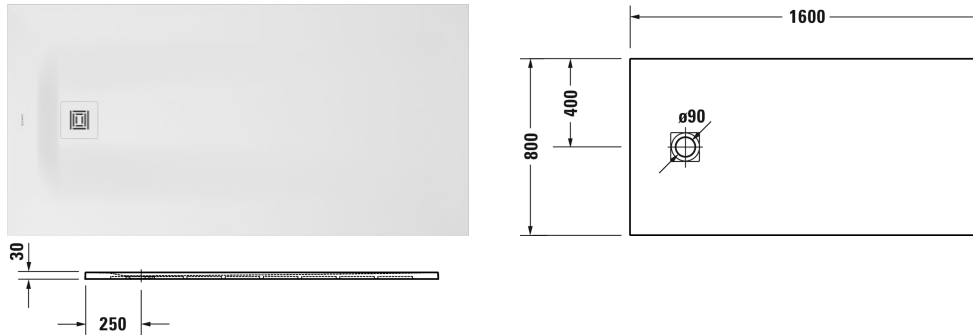

Sustano Duschwanne # 720284620000000 / 720284630000000
 / 720284640000000 / 720284650000000 / 720284730000000 /
 720284740000000

| < 1600 mm > |

Duschwanne	Größe	Gewicht	Bestellnummer
Rechteck, DuraSolid® Nature, 30 mm			
Farben			
62 Cream Matt 63 Hellgrau Matt 64 Greige Matt 65 Dunkelgrau Matt 73 Weiß Glänzend 74 Weiß Matt			
Variante			
Duschwanne	1600 x 800 mm	21,000 Kilogramm	720284620000000
Duschwanne	1600 x 800 mm	21,000 Kilogramm	720284630000000
Duschwanne	1600 x 800 mm	21,000 Kilogramm	720284640000000
Duschwanne	1600 x 800 mm	21,000 Kilogramm	720284650000000
Duschwanne	1600 x 800 mm	21,000 Kilogramm	720284730000000
Duschwanne	1600 x 800 mm	21,000 Kilogramm	720284740000000
Zubehör für Duschwanne			
Duschwannenablauf Abgang waagrecht, *			791291
Duschwannenablauf Abgang waagrecht			791290
Ausschreibungstext			
DURAVIT Sustano Duschwanne, Design by Duravit, aus DuraCast. Montageoptionen, selbsttragend auf vollflächigem Untergrund (Installationsarten: bodenbündig, halb eingesetzt oder aufgelegt). Optisch homogen integrierter Ablauf, Durchmesser 90 mm. Zubehör für die Duschwanne: Wandprofil, Abdichtset, Duschwannenablauf. Rutschfestigkeitsklasse C. Abmessungen (LxBxH) 1600x800x30mm. Farben: Creme matt #62, Hellgrau matt #63, Greige matt #64, Dunkelgrau matt #65, Weiß glänzend #73, Weiß matt #74. Best.-Nr. 720284..0000000			

Alle Zeichnungen enthalten alle notwendigen Maße (mm), die den üblichen Toleranzen unterliegen. Exakte Maße können nur am Produkt abgenommen werden.