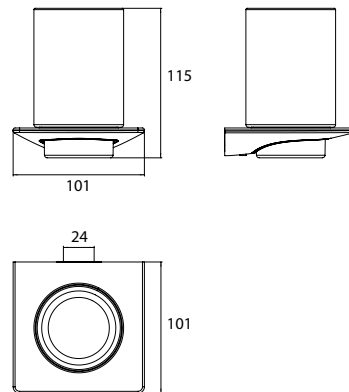

### Glashalter chrom

**Art.-Nr.1620 001 02**

Kristallglas, klar