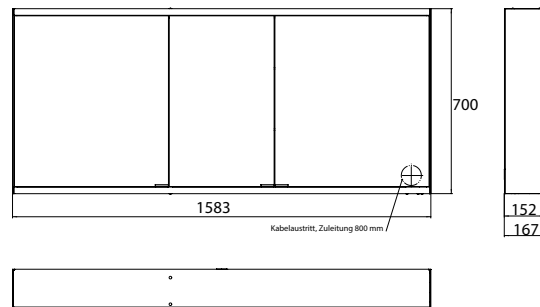

PRODUKTINFORMATION

Lichtspiegelschrank prime 2, 1.600 mm, 3 Türen, Aufputzmodell, IP 20 Rückwand weiss

Art.-Nr.9497 061 48

mit Lichtpaket, Seitenwand verspiegelt, mit verspiegelter- oder weißer Glasrückwand, 4 stufenlos einstellbare Ablagen, 3 Türen, 2 Steckdosen und 2 Lichttaster (Helligkeit und Lichtfarbe - kalt/warm - stufenlos dimmbar), Höhe: 700 mm, LED-Beleuchtung, Energieeffizienzklasse: A - A++