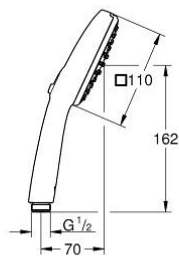

## 26 746 243 3 TEMPESTA CUBE 110 HANDBRAUSE 2 STRAHLARTEN

### PRODUKTBESCHREIBUNG

- Farbe: matte black
- Rain, Jet
- GROHE Water Saving weniger Wasser, perfekter Wasserfluss
- GROHE SmartSwitch Strahlumstellung per Drehscheibe
- GROHE DreamSpray Perfektes Strahlbild
- GROHE Long-Life Oberfläche
- SpeedClean Antikalk-System
- Inner WaterGuide Innenliegende separate Wasserführung
- ShockProof Silikonring schützt vor Beschädigung bei Herunterfallen der Brause
- Maximaler Durchfluss (bei 3 bar): 7.4 l/min

## 26 746 243 3 TEMPESTA CUBE 110 HANDBRAUSE 2 STRAHLARTEN

ERSATZTEILE, Februar 2023 – jetzt

1: Sieb (Bestell-Nr. 0700200M)