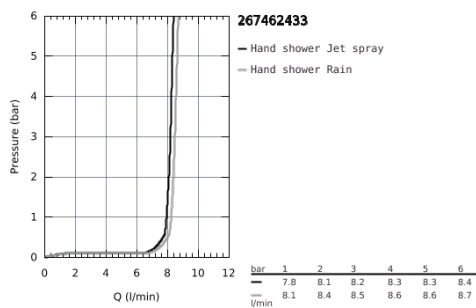

## 26 746 243 3 TEMPESTA CUBE 110 HANDBRAUSE 2 STRAHLARTEN

### PRODUKTBESCHREIBUNG

- Farbe: matte black
- Rain, Jet
- GROHE Water Saving weniger Wasser, perfekter Wasserfluss
- GROHE SmartSwitch Strahlumstellung per Drehscheibe
- GROHE DreamSpray Perfektes Strahlbild
- GROHE Long-Life Oberfläche
- SpeedClean Antikalk-System
- Inner WaterGuide Innenliegende separate Wasserführung
- ShockProof Silikonring schützt vor Beschädigung bei Herunterfallen der Brause
- Maximaler Durchfluss (bei 3 bar): 7.4 l/min