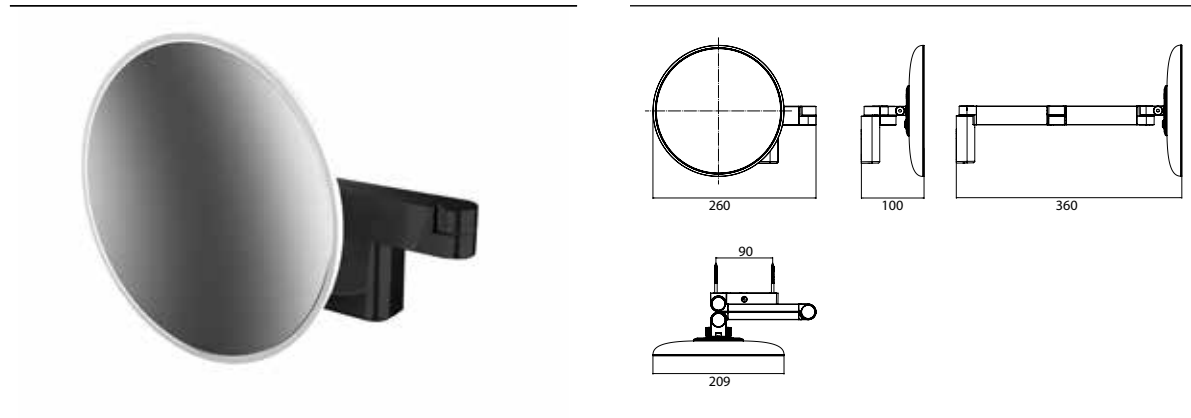

PRODUKTINFORMATION

LED Rasier- und Kosmetikspiegel mit emco light system, rund, Wandmodell, Doppelgelenkarm mit Wandanschluss schwarz, Vergrößerung: 3-fach

Art.-Nr.1095 133 36

2 Lichttaster, Helligkeit und Lichtfarbe - kalt/warm (3.000 - 6.000 K) - stufenlos dimmbar.