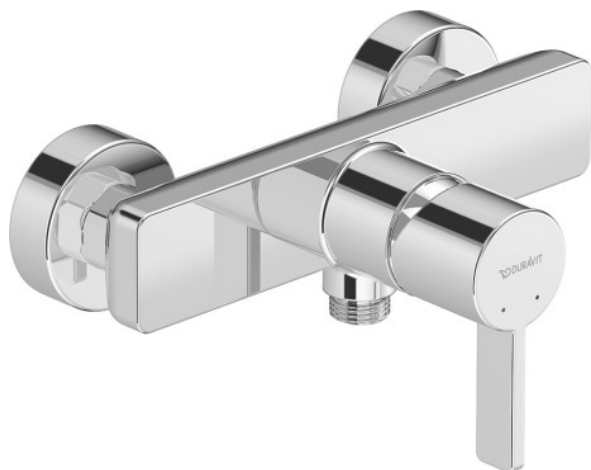

D-Neo Einhebel-Brausemischer Aufputz # DE4230000010

Einhebel-Brausemischer Aufputz	Größe	Gewicht	Bestellnummer
Keramikmischsystem, Rückflussverhinderer im Schlauchanschluss, Schlauchanschluss DN15, Anschlussgröße DN15, empfohlener Betriebsdruck 1 - 5 bar, Chrom			
Farben			
10 Chrom			
Variante			
Anschlussart: S-Anschlüsse, Stichmaß 150 mm ± 20 mm			DE4230000010

Ausschreibungstext

DURAVIT D-Neo, Design by Bertrand Lejoly, Einhebel-Brausemischer Aufputz Chrom Hochglanz, ein Griff, Rückflussverhinderer im Schlauchanschluss, für den Betrieb mit einem Durchlauferhitzer geeignet, nachhaltig und hygienisch: leichtgängige und langlebige Keramikkartusche, Aufputz - einfache Wandmontage, pflegeleichte und langlebige Chromoberfläche, Anschlussgröße des Wasseranschlusses: DN15, Abmessungen (BxTxH) 209x100x140 mm, Best. Nr. DE4230000010

Alle Zeichnungen enthalten alle notwendigen Maße (mm), die den üblichen Toleranzen unterliegen. Exakte Maße können nur am Produkt abgenommen werden.

D-Neo Einhebel-Brausemischer Aufputz # DE4230000010
