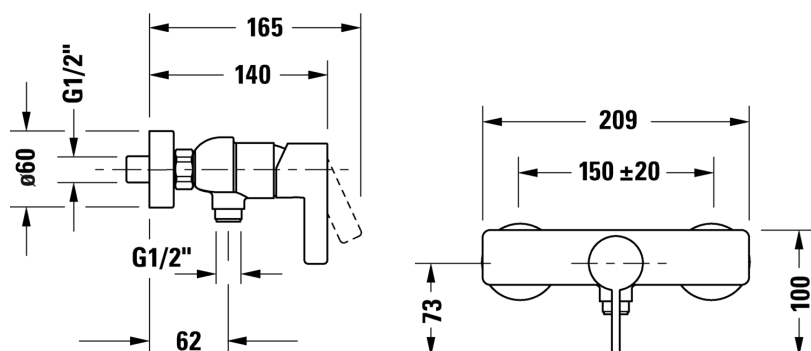

D-Neo Einhebel-Brausemischer Aufputz # DE4230000010

Einhebel-Brausemischer Aufputz	Größe	Gewicht	Bestellnummer
Keramikmischsystem, Rückflussverhinderer im Schlauchanschluss, Schlauchanschluss DN15, Anschlussgröße DN15, empfohlener Betriebsdruck 1 - 5 bar, Chrom			
Farben			
10 Chrom			
Variante			
Anschlussart: S-Anschlüsse, Stichmaß 150 mm ± 20 mm			DE4230000010

Ausschreibungstext

DURAVIT D-Neo, Design by Bertrand Lejoly, Einhebel-Brausemischer Aufputz Chrom Hochglanz, ein Griff, Rückflussverhinderer im Schlauchanschluss, für den Betrieb mit einem Durchlauferhitzer geeignet, nachhaltig und hygienisch: leichtgängige und langlebige Keramikkartusche, Aufputz - einfache Wandmontage, pflegeleichte und langlebige Chromoberfläche, Anschlussgröße des Wasseranschlusses: DN15, Abmessungen (BxTxH) 209x100x140 mm, Best. Nr. DE4230000010

Alle Zeichnungen enthalten alle notwendigen Maße (mm), die den üblichen Toleranzen unterliegen. Exakte Maße können nur am Produkt abgenommen werden.

D-Neo Einhebel-Brausemischer Aufputz # DE4230000010
