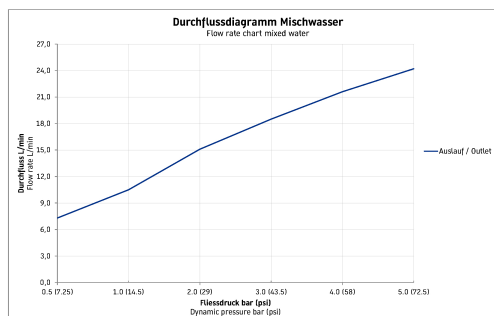

D-Neo Einhebel-Brausemischer Aufputz # DE4230000010

Einhebel-Brausemischer Aufputz	Größe	Gewicht	Bestellnummer
Keramikmischsystem, Rückflussverhinderer im Schlauchanschluss, Schlauchanschluss DN15, Anschlussgröße DN15, empfohlener Betriebsdruck 1 - 5 bar, Chrom			
Farben			
10 Chrom			
Variante			
Anschlussart: S-Anschlüsse, Stichmaß 150 mm ± 20 mm			DE4230000010

Ausschreibungstext

DURAVIT D-Neo, Design by Bertrand Lejoly, Einhebel-Brausemischer Aufputz Chrom Hochglanz, ein Griff, Rückflussverhinderer im Schlauchanschluss, für den Betrieb mit einem Durchlauferhitzer geeignet, nachhaltig und hygienisch: leichtgängige und langlebige Keramikkartusche, Aufputz - einfache Wandmontage, pflegeleichte und langlebige Chromoberfläche, Anschlussgröße des Wasseranschlusses: DN15, Abmessungen (BxTxH) 209x100x140 mm, Best. Nr. DE4230000010