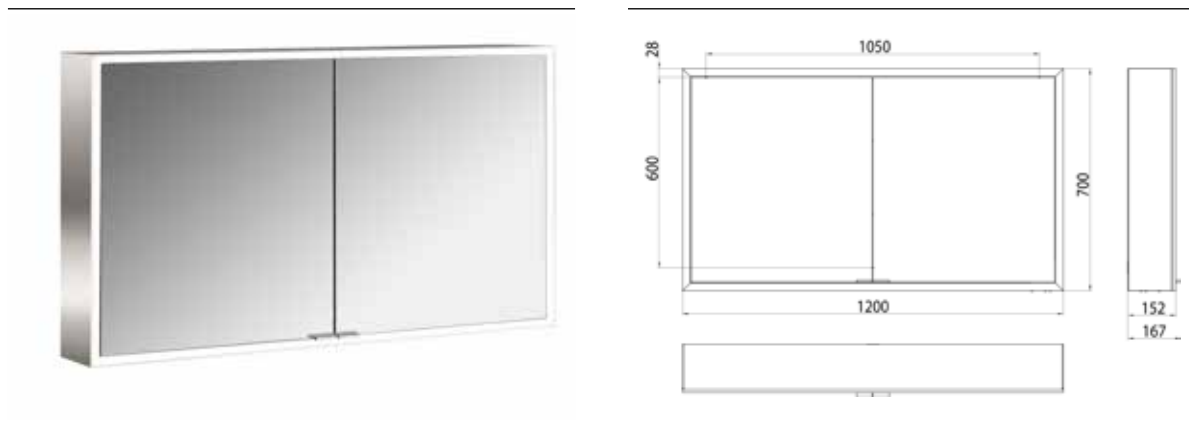

### Lichtspiegelschrank prime, 1.200 mm, 2 Türen, Aufputzmodell, IP 20 Rückwand weiss

#### Art.-Nr.9497 061 84

mit Lichtpaket, Seitenwand verspiegelt, mit verspiegelter- oder weißer Glasrückwand, 2 stufenlos einstellbare Ablagen, 2 Türen, 2 Steckdosen und 2 Lichttaster (Helligkeit und Lichtfarbe - kalt/warm - stufenlos dimmbar), Höhe: 700 mm, LED-Beleuchtung rundum, Energieeffizienzklasse: A - A++