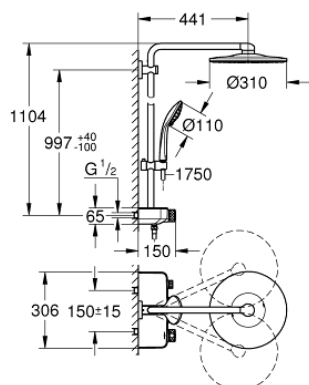

26 507 000 Duschsystem mit Thermostatbatterie für die Wandmontage

https://www.grohe.de/de_de/strong-duschsystem-mit-thermostatbatterie-fuer-die-wandmontage-strong-26507000.html

- bestehend aus:
- **horizontaler Duscharm, 450 mm**
- obere Konsole variabel zur minimalen Anpassung an vorhandene Bohrlöcher
- Aufputz-Thermostat mit SmartControl
- ermöglicht den Wechsel zwischen:
- Kopfbrause Rainshower SmartActive 310
- GROHE PureRain und Jet Strahl
- Handbrause Euphoria 110 Massage, Brauseboden weiß
- 3 Strahlarten:
- Rain, SmartRain, Massage
- in der Höhe verstellbar mittels Gleitelement
- Brauseschlauch Silverflex 1.750 mm (28 388)
- GROHE DreamSpray perfektes Strahlbild
- GROHE StarLight Oberfläche
- **GROHE CoolTouch** kein Verbrennen an heißen Oberflächen
- **GROHE TurboStat** Kompaktkartusche mit Dehnstoff-Thermoelement
- GROHE EcoJoy Wasserspar-Technologie
- GROHE SafeStop Sicherheitssperre bei 38°C
- GROHE SafeStop Plus optional einsetzbarer Temperaturendanschlag bei 43°C
- **SmartControl: An/Aus per Knopfdruck und Volumensteuerung durch Drehen**
- integrierte **GROHE EasyReach** Duscablage
- SpeedClean Antikalk-System
- innenliegende separate Wasserführung
- Twistfree gegen Verdrehen des Brauseschlauchs
- **für Durchlauferhitzer ab 18 kW/h geeignet**
- Mindestdurchfluss 7 l/min
- **Mindestdruck 1,0 bar**