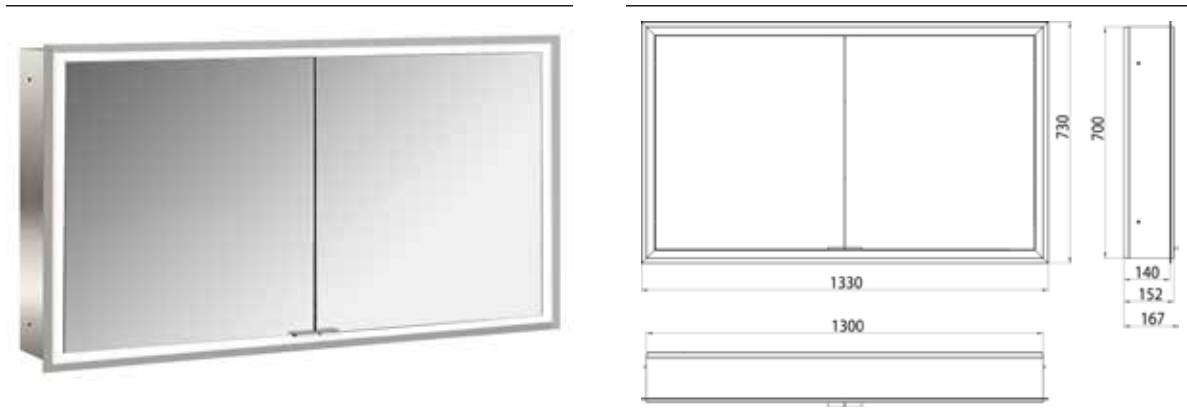

PRODUKTINFORMATION

Lichtspiegelschrank prime, 1.300 mm, 2 Türen, Unterputzmodell, IP 20 Rückwand spiegel

Art.-Nr.9497 060 95

mit Lichtpaket, mit verspiegelter- oder weißer Glasrückwand, 2 stufenlos einstellbare Ablagen, 2 Türen, 2 Steckdosen und 2 Lichttaster (Helligkeit und Lichtfarbe - kalt/warm - stufenlos dimmbar), Höhe: 730 mm, LED-Beleuchtung rundum, Energieeffizienzklasse: A - A++