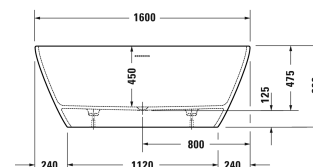

D-Neo Badewanne # 70047700000000

|< 1600 mm >|

Badewanne	Größe	Gewicht	Bestellnummer
Freistehend, mit zwei Rückenschrägen, mit nahtloser Verkleidung und Gestell, mit Spezial-Ab- und Überlaufgarnitur, DuraSolid® , Füllmenge 220 Liter , Höhe Wasserstand 370 mm			
<b>Farben</b>			
00 Weiß			
<b>Variante</b>			
mit Überlauf, Basiswanne	1600 x 750 mm	106,000 Kilogramm	70047700000000
<b>Passende Ausstattung</b>			
Wannengriff chrom			792804
<b>Ausschreibungstext</b>			
<p>DURAVIT D-Neo Badewanne, freistehend, Design by Bertrand Lejoly, mit nahtloser Verkleidung und Gestell, mit zwei Rückenschrägen, Material: Mineralguss mit seidenmatter und angenehmer Oberfläche (DuraSolid®), mit Überlaufschlitz und Push-Open Ablauf (chrom), Grund- und Innenform oval, Innentiefe 450mm, Ab- und Überlauf mittig, Ablaufdurchmesser 52mm, Abmessungen Wannensboden 1165x500mm, innen am Wannensrand 1550x700mm, Rutschhemmung gemäß Bewertungsgruppe B für nassbelastete Barfußbereiche (DIN 51097).                      Passende Ausstattung: Wannengriff. Nutzinhalt: 220 Liter. Abmessungen(LxBxH): 1600x750x600mm. Weiß Matt.                      Best.Nr. 70047700000000.</p>			

Alle Zeichnungen enthalten alle notwendigen Maße (mm), die den üblichen Toleranzen unterliegen. Exakte Maße können nur am Produkt abgenommen werden.