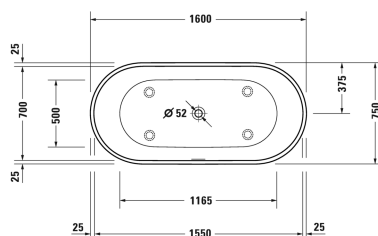

D-Neo Badewanne # 70047700000000

|< 1600 mm >|

Badewanne	Größe	Gewicht	Bestellnummer
Freistehend, mit zwei Rückenschrägen, mit nahtloser Verkleidung und Gestell, mit Spezial-Ab- und Überlaufgarnitur, DuraSolid® , Füllmenge 220 Liter , Höhe Wasserstand 370 mm			
<b>Farben</b>			
00 Weiß			
<b>Variante</b>			
mit Überlauf, Basiswanne	1600 x 750 mm	106,000 Kilogramm	70047700000000
<b>Passende Ausstattung</b>			
Wannengriff chrom			792804
<b>Ausschreibungstext</b>			
<p>DURAVIT D-Neo Badewanne, freistehend, Design by Bertrand Lejoly, mit nahtloser Verkleidung und Gestell, mit zwei Rückenschrägen, Material: Mineralguss mit seidenmatter und angenehmer Oberfläche (DuraSolid®), mit Überlaufschlitz und Push-Open Ablauf (chrom), Grund- und Innenform oval, Innentiefe 450mm, Ab- und Überlauf mittig, Ablaufdurchmesser 52mm, Abmessungen Wannensboden 1165x500mm, innen am Wannensrand 1550x700mm, Rutschhemmung gemäß Bewertungsgruppe B für nassbelastete Barfußbereiche (DIN 51097).                      Passende Ausstattung: Wannengriff. Nutzinhalt: 220 Liter. Abmessungen(LxBxH): 1600x750x600mm. Weiß Matt.                      Best.Nr. 70047700000000.</p>			

Alle Zeichnungen enthalten alle notwendigen Maße (mm), die den üblichen Toleranzen unterliegen. Exakte Maße können nur am Produkt abgenommen werden.