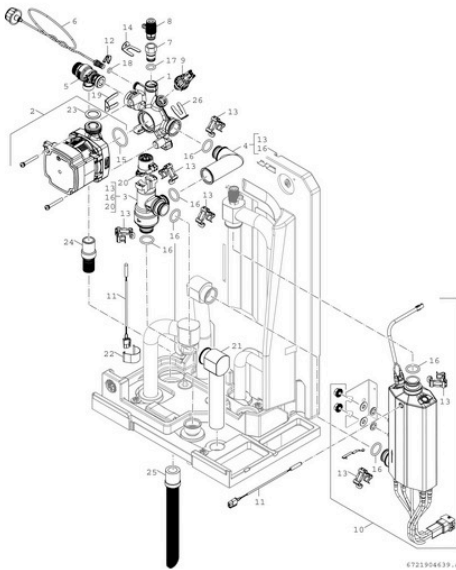

6721904641.ad