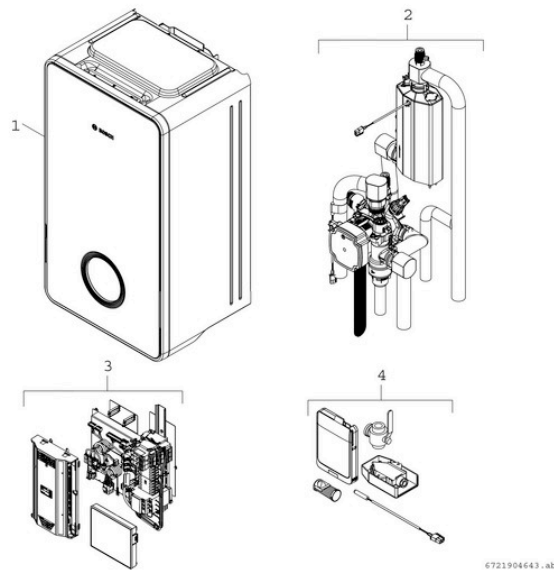

8738212419

8738206065 Ersatzteil

Ersatzteil TTNR: 8738206065 Temperaturfühler NTC10 1000mm R40 molex

8738212827 Ersatzteil

Ersatzteil TTNR: 8738212827 Filter Ball Kappe mit Magnet DN25

WEITERE BILDER

8738212419