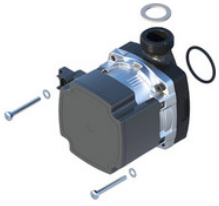

8737603843 Ersatzteil

Ersatzteil TTNR: 8737603843 Schraube M5x15 (10x)

8737602306 Ersatzteil

Ersatzteil TTNR: 8737602306 Halterung

8738213705 Ersatzteil

Ersatzteil TTNR: 8738213705 Anschlussstück U30-10

8738212419

8738216072 Ersatzteil

Ersatzteil TTNR: 8738216072 Pumpe U30-10 K 7.5m LIN

8738213676 Ersatzteil

Ersatzteil TTNR: 8738213676 3-Wege-Ventil U30-10 24DC

8738213677 Ersatzteil

Ersatzteil TTNR: 8738213677 Bogen 3WV