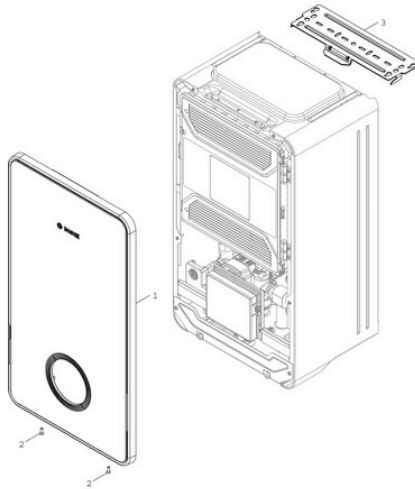

8738212419

8738206065 Ersatzteil

Ersatzteil TTNR: 8738206065 Temperaturfühler NTC10 1000mm R40 molex

8738212827 Ersatzteil

Ersatzteil TTNR: 8738212827 Filter Ball Kappe mit Magnet DN25

WEITERE BILDER

8738212419