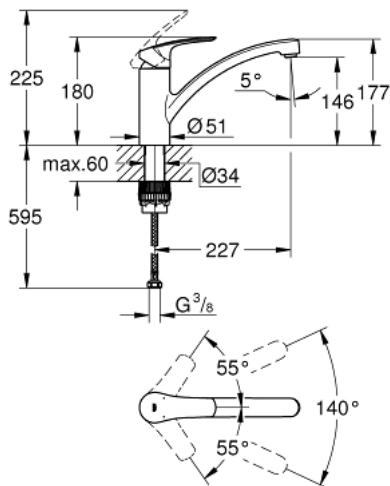

## 33 281 003 EINHAND-SPÜLTISCHBATTERIE, DN 15

### PRODUKTBESCHREIBUNG

- flacher Auslauf
- Einlochmontage
- GROHE StarLight Oberfläche
- GROHE SilkMove 35 mm Keramikkartusche
- mit integriertem Temperaturbegrenzer
- variabel einstellbare Mengenbegrenzung
- schwenkbarer Gussauslauf
- Schwenkbereich 140°
- **GROHE Zero getrennte innenliegende Wasserwege - kein Kontakt mit Blei oder Nickel innerhalb der Armatur**
- Mousseur mit Münzschlitz für werkzeugfreien Austausch
- flexible Anschlusschläuche
- **GROHE FastFixation Plus Schnellbefestigungssystem**