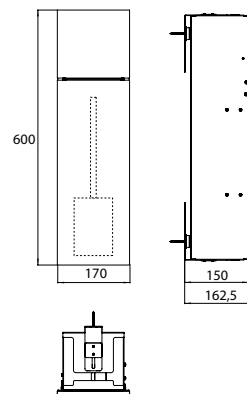

PRODUKTINFORMATION

WC-Modul - Unterputzmodell diamantgrau (matt)

Art.-Nr.9755 515 02

mit Fach für WC-Papier und integrierter Toilettenbürstengarnitur. Türanschlag links.