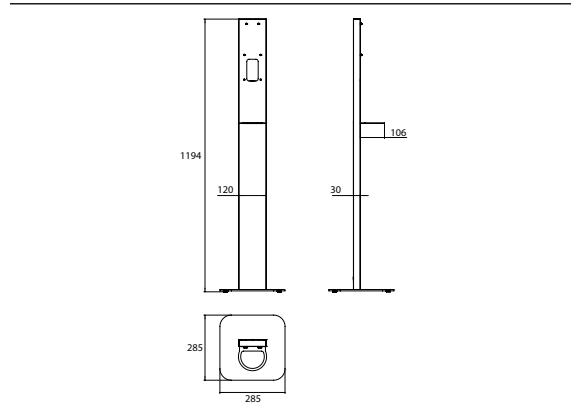

PRODUKTINFORMATION

Standfuss aluminium

Art.-Nr.3521 050 00

1.194 mm