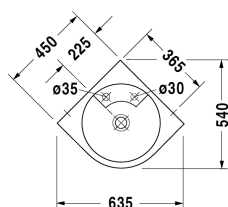

**Architec Eck-Waschtisch # 0448450000**

| &lt; 635 mm &gt; |

Eck-Waschtisch	Größe	Gewicht	Bestellnummer
ohne Überlauf, mit Hahnlochbank, mit Hahnloch, Unterseite glasiert, 635 mm			
<b>Farben</b>			
00 Weiß			
<b>Variante</b>			
● ● mit Vorstich für Seifenspender rechts	635 x 540 mm	12,000 Kilogramm	0448450000
<b>Infobox</b>			
Exzenterventil kann nicht verwendet werden, Die Maßangaben beziehen sich auf Breite x Ausladung			
<b>Zubehör</b>			
Schaftventil für Waschtische ohne Überlauf	50 mm	0,300 Kilogramm	005024
<b>Passende Produkte</b>			
Seifenspender für Einbau in Waschtische mit Seifenspenderloch, für Waschtisch # 044845, 044958, 046240, Ø 30 mm 045058, 044358, 032050, Ø 30 mm			009972
<b>Ausschreibungstext</b>			
DURAVIT Architec Eck-Waschtisch Design by Prof. Frank Huster ohne Überlauf aus Sanitärkeramik mit Hahnlochbank für Einlocharmatur, mit Vorstich für Seifenspender rechts . Kreisrundes Innenbecken. Eckventile und Ablauf links in der Montagewand. Abmessungen(BxTxH)635x540x150 mm. Weiß. Best.Nr. 0448450000. Mit Hahnlochbank, mit Hahnloch, mit Vorstich für Seifenspender rechts Best.Nr. 0448450000.			

Alle Zeichnungen enthalten alle notwendigen Maße (mm), die den üblichen Toleranzen unterliegen. Exakte Maße können nur am Produkt abgenommen werden.