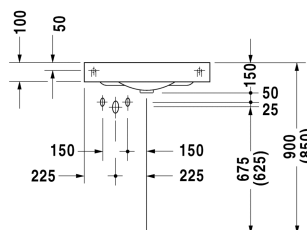

**Architec Eck-Waschtisch # 0448450000**

| &lt; 635 mm &gt; |

Eck-Waschtisch	Größe	Gewicht	Bestellnummer
ohne Überlauf, mit Hahnlochbank, mit Hahnloch, Unterseite glasiert, 635 mm			
<b>Farben</b>			
00 Weiß			
<b>Variante</b>			
● ● mit Vorstich für Seifenspender rechts	635 x 540 mm	12,000 Kilogramm	0448450000
<b>Infobox</b>			
Exzenterventil kann nicht verwendet werden, Die Maßangaben beziehen sich auf Breite x Ausladung			
<b>Zubehör</b>			
Schaftventil für Waschtische ohne Überlauf	50 mm	0,300 Kilogramm	005024
<b>Passende Produkte</b>			
Seifenspender für Einbau in Waschtische mit Seifenspenderloch, für Waschtisch # 044845, 044958, 046240, Ø 30 mm 045058, 044358, 032050, Ø 30 mm			009972
<b>Ausschreibungstext</b>			
DURAVIT Architec Eck-Waschtisch Design by Prof. Frank Huster ohne Überlauf aus Sanitärkeramik mit Hahnlochbank für Einlocharmatur, mit Vorstich für Seifenspender rechts . Kreisrundes Innenbecken. Eckventile und Ablauf links in der Montagewand. Abmessungen(BxTxH)635x540x150 mm. Weiß. Best.Nr. 0448450000. Mit Hahnlochbank, mit Hahnloch, mit Vorstich für Seifenspender rechts Best.Nr. 0448450000.			

Alle Zeichnungen enthalten alle notwendigen Maße (mm), die den üblichen Toleranzen unterliegen. Exakte Maße können nur am Produkt abgenommen werden.