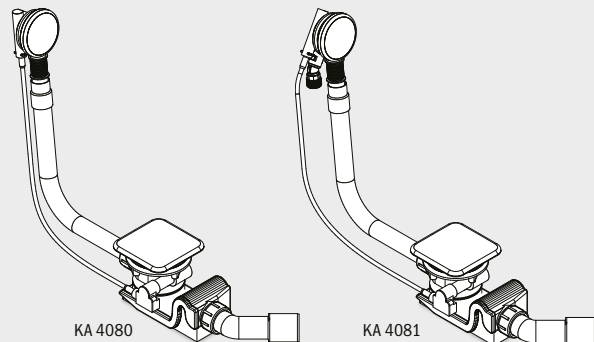

ZU- UND ABLAUFTECHNIK

SPEZIAL AB- UND ÜBERLAUFGARNITUREN

- hochwertige Garnitur mit emailliertem Ablaufdeckel und emailliertem Überlaufknäuf
- integriert sich harmonisch und elegant in der Badewanne
- puristisch designter Überlauf – jetzt noch flacher
- auch mit integrierter Füllfunktion erhältlich
- Ablaufleistung gem. DIN EN 274 von mind. 0,8l/s
- Anschluss Füllfunktion 3/4"
- Anschlussschlauch nicht im Lieferumfang enthalten

Spezial Ab- und Überlaufgarnitur	Modell Art.-Nr.	Alpinweiß (I)	Sanitärfarben (II, III)	Coord. Colours (IV)
mit emaillierter Ablaufabdeckung und emailliertem Überlaufknäuf geeignet für die Modelle CONODUO und INCAVA	KA 4080 68777200xxxx			
mit integrierter Füllfunktion, mit emaillierter Ablaufabdeckung und emailliertem Überlaufknäuf, geeignet für die Modelle CONODUO und INCAVA. Rohrunterbrecher und Anschlussschlauch erforderlich. Nicht im Lieferumfang.	KA 4081 68777202xxxx			
Spezial Ab- und Überlaufgarnitur	Modell Art.-Nr.	Alpinweiß (I)	Sanitärfarben (II, III)	Coord. Colours (IV)
mit emaillierter Ablaufabdeckung und emailliertem Überlaufknäuf geeignet für das Modell ASYMMETRIC DUO	KA 4060 68777204xxxx			
mit integrierter Füllfunktion, mit emaillierter Ablaufabdeckung und emailliertem Überlaufknäuf, geeignet für das Modell ASYMMETRIC DUO. Rohrunterbrecher und Anschlussschlauch erforderlich. Nicht im Lieferumfang.	KA 4061 68777206xxxx			
Spezial Ab- und Überlaufgarnitur	Modell Art.-Nr.	Alpinweiß (I)	Sanitärfarben (II, III)	Coord. Colours (IV)
mit emaillierter Ablaufabdeckung und emailliertem Überlaufknäuf geeignet für die Modelle CENTRO DUO und ELLIPSO DUO	KA 4040 68777208xxxx			
mit integrierter Füllfunktion, mit emaillierter Ablaufabdeckung und emailliertem Überlaufknäuf, geeignet für die Modelle CENTRO DUO und ELLIPSO DUO. Rohrunterbrecher und Anschlussschlauch erforderlich. Nicht im Lieferumfang.	KA 4041 68777210xxxx			