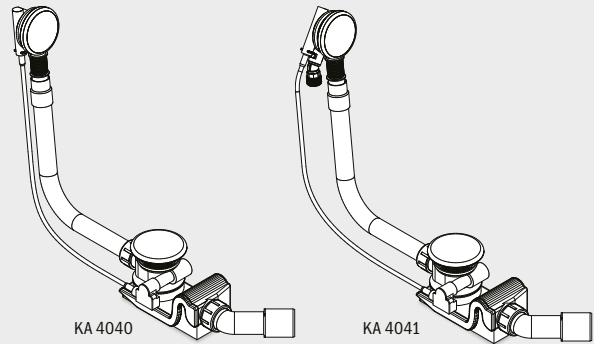

ZU- UND ABLAUFTECHNIK

SPEZIAL AB- UND ÜBERLAUFGARNITUREN

- hochwertige Garnitur mit emailliertem Ablaufdeckel und emailliertem Überlaufknäuf
- integriert sich harmonisch und elegant in der Badewanne
- puristisch designter Überlauf – jetzt noch flacher
- auch mit integrierter Füllfunktion erhältlich
- Ablaufleistung gem. DIN EN 274 von mind. 0,8l/s
- Anschluss Füllfunktion 3/4"
- Anschlussschlauch nicht im Lieferumfang enthalten

Spezial Ab- und Überlaufgarnitur	Modell Art.-Nr.	Alpinweiß (I)	Sanitärfarben (II, III)	Coord. Colours (IV)
mit emaillierter Ablaufabdeckung und emailliertem Überlaufknäuf geeignet für die Modelle CONODUO und INCAVA	KA 4080 68777200xxxx			
mit integrierter Füllfunktion, mit emaillierter Ablaufabdeckung und emailliertem Überlaufknäuf, geeignet für die Modelle CONODUO und INCAVA. Rohrunterbrecher und Anschlussschlauch erforderlich. Nicht im Lieferumfang.	KA 4081 68777202xxxx			
Spezial Ab- und Überlaufgarnitur	Modell Art.-Nr.	Alpinweiß (I)	Sanitärfarben (II, III)	Coord. Colours (IV)
mit emaillierter Ablaufabdeckung und emailliertem Überlaufknäuf geeignet für das Modell ASYMMETRIC DUO	KA 4060 68777204xxxx			
mit integrierter Füllfunktion, mit emaillierter Ablaufabdeckung und emailliertem Überlaufknäuf, geeignet für das Modell ASYMMETRIC DUO. Rohrunterbrecher und Anschlussschlauch erforderlich. Nicht im Lieferumfang.	KA 4061 68777206xxxx			
Spezial Ab- und Überlaufgarnitur	Modell Art.-Nr.	Alpinweiß (I)	Sanitärfarben (II, III)	Coord. Colours (IV)
mit emaillierter Ablaufabdeckung und emailliertem Überlaufknäuf geeignet für die Modelle CENTRO DUO und ELLIPSO DUO	KA 4040 68777208xxxx			
mit integrierter Füllfunktion, mit emaillierter Ablaufabdeckung und emailliertem Überlaufknäuf, geeignet für die Modelle CENTRO DUO und ELLIPSO DUO. Rohrunterbrecher und Anschlussschlauch erforderlich. Nicht im Lieferumfang.	KA 4041 68777210xxxx			