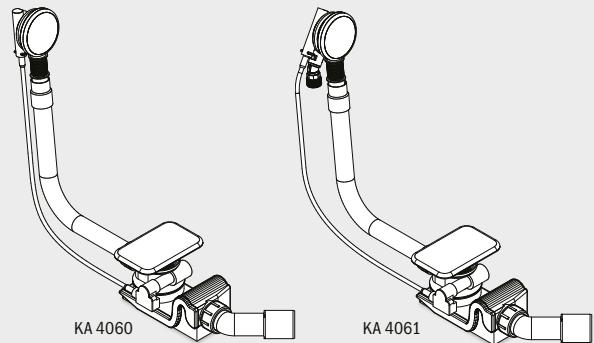

ZU- UND ABLAUFTECHNIK

SPEZIAL AB- UND ÜBERLAUFGARNITUREN

- hochwertige Garnitur mit emailliertem Ablaufdeckel und emailliertem Überlaufknäuf
- integriert sich harmonisch und elegant in der Badewanne
- puristisch designter Überlauf – jetzt noch flacher
- auch mit integrierter Füllfunktion erhältlich
- Ablaufleistung gem. DIN EN 274 von mind. 0,8l/s
- Anschluss Füllfunktion 3/4"
- Anschlussschlauch nicht im Lieferumfang enthalten

Spezial Ab- und Überlaufgarnitur	Modell Art.-Nr.	Alpinweiß (I)	Sanitärfarben (II, III)	Coord. Colours (IV)
mit emaillierter Ablaufabdeckung und emailliertem Überlaufknäuf geeignet für die Modelle CONODUO und INCAVA	KA 4080 68777200xxxx			
mit integrierter Füllfunktion, mit emaillierter Ablaufabdeckung und emailliertem Überlaufknäuf, geeignet für die Modelle CONODUO und INCAVA. Rohrunterbrecher und Anschlussschlauch erforderlich. Nicht im Lieferumfang.	KA 4081 68777202xxxx			
Spezial Ab- und Überlaufgarnitur	Modell Art.-Nr.	Alpinweiß (I)	Sanitärfarben (II, III)	Coord. Colours (IV)
mit emaillierter Ablaufabdeckung und emailliertem Überlaufknäuf geeignet für das Modell ASYMMETRIC DUO	KA 4060 68777204xxxx			
mit integrierter Füllfunktion, mit emaillierter Ablaufabdeckung und emailliertem Überlaufknäuf, geeignet für das Modell ASYMMETRIC DUO. Rohrunterbrecher und Anschlussschlauch erforderlich. Nicht im Lieferumfang.	KA 4061 68777206xxxx			
Spezial Ab- und Überlaufgarnitur	Modell Art.-Nr.	Alpinweiß (I)	Sanitärfarben (II, III)	Coord. Colours (IV)
mit emaillierter Ablaufabdeckung und emailliertem Überlaufknäuf geeignet für die Modelle CENTRO DUO und ELLIPSO DUO	KA 4040 68777208xxxx			
mit integrierter Füllfunktion, mit emaillierter Ablaufabdeckung und emailliertem Überlaufknäuf, geeignet für die Modelle CENTRO DUO und ELLIPSO DUO. Rohrunterbrecher und Anschlussschlauch erforderlich. Nicht im Lieferumfang.	KA 4041 68777210xxxx			