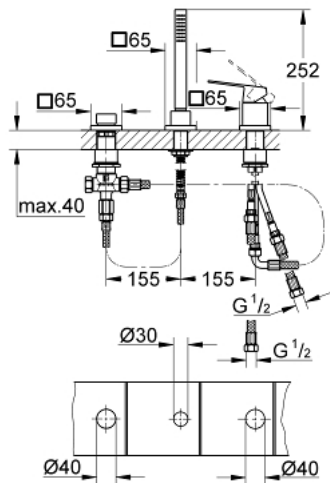

19 966 000 EUROCUBE 3-LOCH EINHAND-WANNENKOMBINATION

PRODUKTBESCHREIBUNG

- Farbe: chrom
- GROHE SilkMove 46 mm Keramikkartusche
- GROHE Long-Life Oberfläche
- bestehend aus:
 - Einhandmischer-Bedienelement
 - Umstellung Wanne/Brause
 - ohne Auslauf
 - Handbrause Euphoria Cube 9,5 l/min (27 699)
 - Metallbrauseschlauch 2000 mm (nur in chrom verfügbar)
 - flexible Anschlusschläuche
 - Anschluss für Brauseschlauch
- kann mit 29 037 000 verwendet werden
- zur Kombination mit Talentofill 28 990 / 28 991

19 966 000 EUROCUBE 3-LOCH EINHAND-WANNENKOMBINATION

ERSATZTEILE, März 2019 – jetzt

- 1: Hebel (Bestell-Nr. 46782000)
- 2: Kartusche (Bestell-Nr. 46048000)
- 3: Anschlussschlauch (Bestell-Nr. 07227000)
- 4: Sieb (Bestell-Nr. 0700200M)
- 5: Konusmutter (Bestell-Nr. 08864000)
- 6: Rückholfeder (Bestell-Nr. 00869000)
- 7: Umstellknopf (Bestell-Nr. 48126000)
- 8: Umstellung (Bestell-Nr. 45443000)
- 8.1: O-Ring $\varnothing 6 \times \varnothing 2$ (Bestell-Nr. 0128300M)
- 8.2: O-Ring (Bestell-Nr. 0120500M)
- 9: Austauschset für Schaftbefestigung (Bestell-Nr. 45444000)
- 10: Rückflussverhinderer (Bestell-Nr. 08565000)
- 11: Anschlussschlauch (Bestell-Nr. 07300000)
- 12: Metallbrauseschlauch (Bestell-Nr. 28146000)
- 13: Temperaturbegrenzer (Bestell-Nr. 46375000)*
- 14: Steckschlüssel (Bestell-Nr. 19332000)*