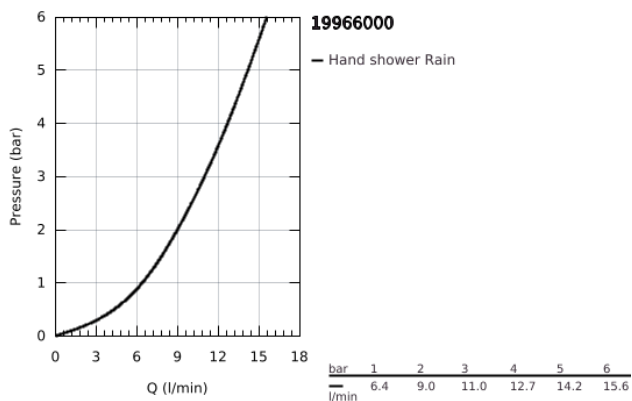

19 966 000 EUROCUBE 3-LOCH EINHAND-WANNENKOMBINATION

PRODUKTBESCHREIBUNG

- Farbe: chrom
- GROHE SilkMove 46 mm Keramikkartusche
- GROHE Long-Life Oberfläche
- bestehend aus:
 - Einhandmischer-Bedienelement
 - Umstellung Wanne/Brause
 - ohne Auslauf
 - Handbrause Euphoria Cube 9,5 l/min (27 699)
 - Metallbrauseschlauch 2000 mm (nur in chrom verfügbar)
 - flexible Anschlusschläuche
 - Anschluss für Brauseschlauch
- kann mit 29 037 000 verwendet werden
- zur Kombination mit Talentofill 28 990 / 28 991

19 966 000 EUROCUBE 3-LOCH EINHAND-WANNENKOMBINATION

ERSATZTEILE, März 2019 – jetzt

- 1: Hebel (Bestell-Nr. 46782000)
- 2: Kartusche (Bestell-Nr. 46048000)
- 3: Anschlussschlauch (Bestell-Nr. 07227000)
- 4: Sieb (Bestell-Nr. 0700200M)
- 5: Konusmutter (Bestell-Nr. 08864000)
- 6: Rückholfeder (Bestell-Nr. 00869000)
- 7: Umstellknopf (Bestell-Nr. 48126000)
- 8: Umstellung (Bestell-Nr. 45443000)
- 8.1: O-Ring $\varnothing 6 \times \varnothing 2$ (Bestell-Nr. 0128300M)
- 8.2: O-Ring (Bestell-Nr. 0120500M)
- 9: Austauschset für Schaftbefestigung (Bestell-Nr. 45444000)
- 10: Rückflussverhinderer (Bestell-Nr. 08565000)
- 11: Anschlussschlauch (Bestell-Nr. 07300000)
- 12: Metallbrauseschlauch (Bestell-Nr. 28146000)
- 13: Temperaturbegrenzer (Bestell-Nr. 46375000)*
- 14: Steckschlüssel (Bestell-Nr. 19332000)*