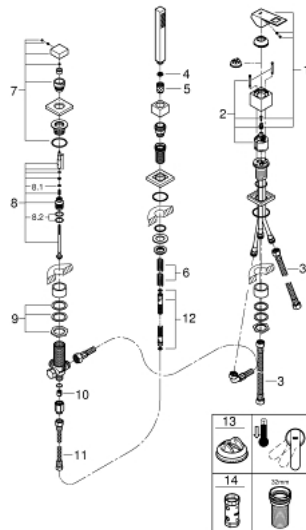

19 966 000 EUROCUBE 3-LOCH EINHAND-WANNENKOMBINATION

PRODUKTBESCHREIBUNG

- Farbe: chrom
- GROHE SilkMove 46 mm Keramikkartusche
- GROHE Long-Life Oberfläche
- bestehend aus:
 - Einhandmischer-Bedienelement
 - Umstellung Wanne/Brause
 - ohne Auslauf
 - Handbrause Euphoria Cube 9,5 l/min (27 699)
 - Metallbrauseschlauch 2000 mm (nur in chrom verfügbar)
 - flexible Anschlusschläuche
 - Anschluss für Brauseschlauch
- kann mit 29 037 000 verwendet werden
- zur Kombination mit Talentofill 28 990 / 28 991

19 966 000 EUROCUBE 3-LOCH EINHAND-WANNENKOMBINATION

ERSATZTEILE, März 2019 – jetzt

- 1: Hebel (Bestell-Nr. 46782000)
- 2: Kartusche (Bestell-Nr. 46048000)
- 3: Anschlussschlauch (Bestell-Nr. 07227000)
- 4: Sieb (Bestell-Nr. 0700200M)
- 5: Konusmutter (Bestell-Nr. 08864000)
- 6: Rückholfeder (Bestell-Nr. 00869000)
- 7: Umstellknopf (Bestell-Nr. 48126000)
- 8: Umstellung (Bestell-Nr. 45443000)
- 8.1: O-Ring $\varnothing 6 \times \varnothing 2$ (Bestell-Nr. 0128300M)
- 8.2: O-Ring (Bestell-Nr. 0120500M)
- 9: Austauschset für Schaftbefestigung (Bestell-Nr. 45444000)
- 10: Rückflussverhinderer (Bestell-Nr. 08565000)
- 11: Anschlussschlauch (Bestell-Nr. 07300000)
- 12: Metallbrauseschlauch (Bestell-Nr. 28146000)
- 13: Temperaturbegrenzer (Bestell-Nr. 46375000)*
- 14: Steckschlüssel (Bestell-Nr. 19332000)*