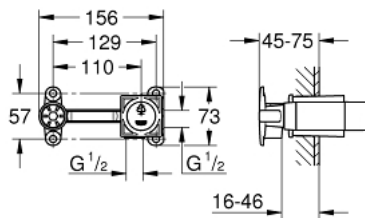

23 200 000 EINHAND UNTERPUTZ-UNIVERSAL-EINBAUKÖRPER, 1/2"

PRODUKTBESCHREIBUNG

- für 2-Loch-Waschtischbatterien
- Wandeinbau
- ohne Fertigmontageteile
- GROHE SilkMove 35 mm Keramikkartusche
- variabel einstellbare Mengenbegrenzung
- Einbautiefe 45 bis 75 mm
- DR-Messing
- Einbauschablone

23 200 000 **EINHAND UNTERPUTZ-UNIVERSAL-EINBAUKÖRPER, 1/2"**

ERSATZTEILE, Februar 2011 – jetzt

1: Kartusche (Bestell-Nr. 46374000)

2: Steckschlüssel (Bestell-Nr. 19332000)*

*Sonderzubehör