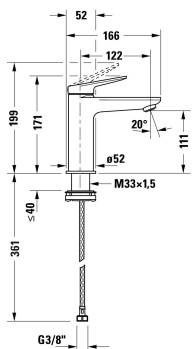

Alle Zeichnungen enthalten alle notwendigen Maße (mm), die den üblichen Toleranzen unterliegen. Exakte Maße können nur am Produkt abgenommen werden.

Wave Einhebel-Waschtismischer M # WA10200020.. /
WA10200020.. / WA10200020.. / WA10200020..