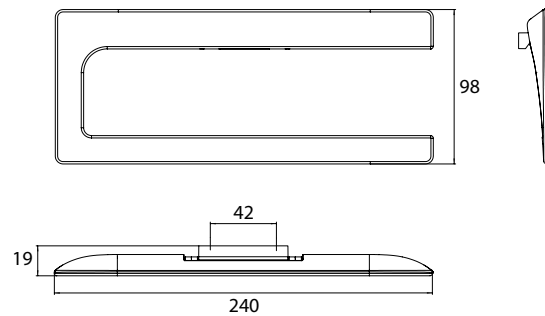

### Handtuchring, rechts offen chrom

**Art.-Nr.1655 001 01**

beweglich