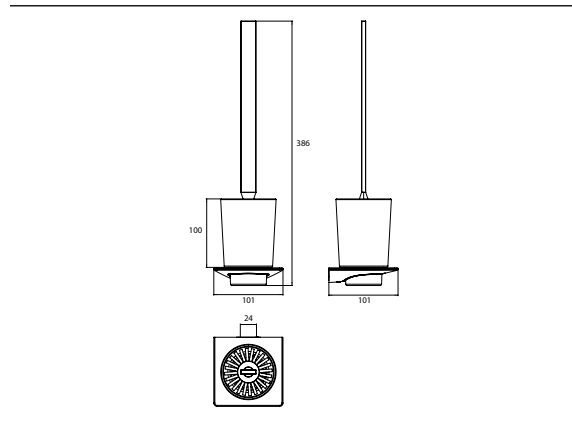

PRODUKTINFORMATION

Toilettenbürstengarnitur, Behälter Kristallglas satiniert, Stiel chrom, Wandmodell chrom

Art.-Nr.1615 001 02