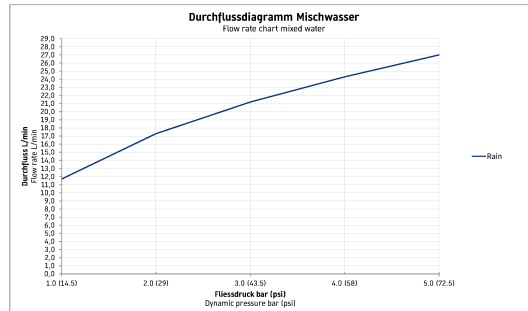

## Armaturen Zubehör Stabbrause # UV0640001

Stabbrause	Größe	Gewicht	Bestellnummer
Anschlussgewinde G 1/2", Silikonknoten zur einfachen Reinigung, Strahlart: Rain, rund			
Farben			
Variante			

Alle Zeichnungen enthalten alle notwendigen Maße (mm), die den üblichen Toleranzen unterliegen. Exakte Maße können nur am Produkt abgenommen werden.