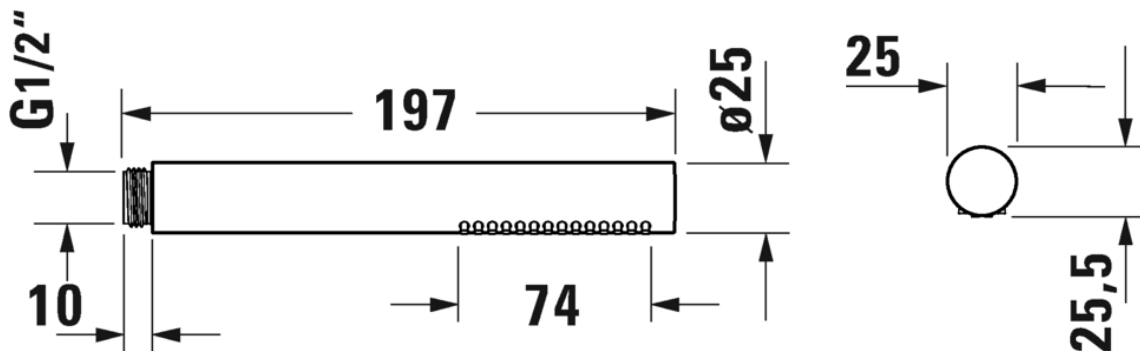

## Armaturen Zubehör Stabbrause # UV0640001

Stabbrause	Größe	Gewicht	Bestellnummer
Anschlussgewinde G 1/2", Silikonknoten zur einfachen Reinigung, Strahlart: Rain, rund			
Farben			
Variante			

Alle Zeichnungen enthalten alle notwendigen Maße (mm), die den üblichen Toleranzen unterliegen. Exakte Maße können nur am Produkt abgenommen werden.

Armaturen Zubehör Stabbrause # UV0640001

---