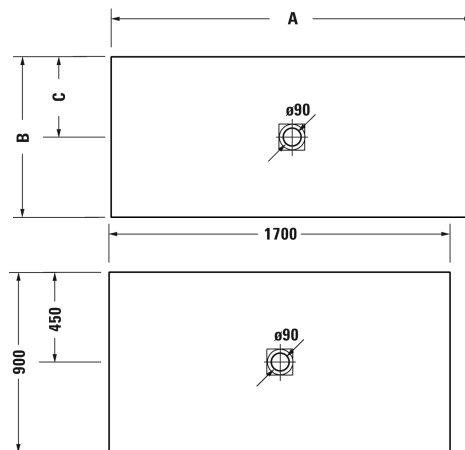

Sustano Duschwanne # 720287620000000 / 720287630000000
 / 720287640000000 / 720287650000000 / 720287730000000 /
 720287740000000

| < 1700 mm > |

	A	B	C	D
720287	1700	900	450	850
720288	1800	800	400	900
720289	1800	900	450	900

Duschwanne	Größe	Gewicht	Bestellnummer
Rechteck, DuraSolid® Nature, 30 mm			
Farben			
62 Cream Matt 63 Hellgrau Matt 64 Greige Matt 65 Dunkelgrau Matt 73 Weiß Glänzend 74 Weiß Matt			
Variante			
Duschwanne	1700 x 900 mm	25,000 Kilogramm	720287620000000
Duschwanne	1700 x 900 mm	25,000 Kilogramm	720287630000000
Duschwanne	1700 x 900 mm	25,000 Kilogramm	720287640000000
Duschwanne	1700 x 900 mm	25,000 Kilogramm	720287650000000
Duschwanne	1700 x 900 mm	25,000 Kilogramm	720287730000000
Duschwanne	1700 x 900 mm	25,000 Kilogramm	720287740000000
Zubehör für Duschwanne			
Duschwannenablauf Abgang waagrecht, *			791291
Duschwannenablauf Abgang waagrecht			791290

Alle Zeichnungen enthalten alle notwendigen Maße (mm), die den üblichen Toleranzen unterliegen. Exakte Maße können nur am Produkt abgenommen werden.