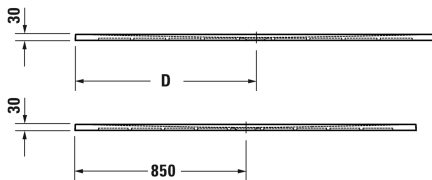

Sustano Duschwanne # 720287620000000 / 720287630000000
 / 720287640000000 / 720287650000000 / 720287730000000 /
 720287740000000

| < 1700 mm > |

	A	B	C	D
720287	1700	900	450	850
720288	1800	800	400	900
720289	1800	900	450	900

Duschwanne	Größe	Gewicht	Bestellnummer
Rechteck, DuraSolid® Nature, 30 mm			
Farben			
62 Cream Matt 63 Hellgrau Matt 64 Greige Matt 65 Dunkelgrau Matt 73 Weiß Glänzend 74 Weiß Matt			
Variante			
Duschwanne	1700 x 900 mm	25,000 Kilogramm	720287620000000
Duschwanne	1700 x 900 mm	25,000 Kilogramm	720287630000000
Duschwanne	1700 x 900 mm	25,000 Kilogramm	720287640000000
Duschwanne	1700 x 900 mm	25,000 Kilogramm	720287650000000
Duschwanne	1700 x 900 mm	25,000 Kilogramm	720287730000000
Duschwanne	1700 x 900 mm	25,000 Kilogramm	720287740000000
Zubehör für Duschwanne			
Duschwannenablauf Abgang waagrecht, *			791291
Duschwannenablauf Abgang waagrecht			791290

Alle Zeichnungen enthalten alle notwendigen Maße (mm), die den üblichen Toleranzen unterliegen. Exakte Maße können nur am Produkt abgenommen werden.