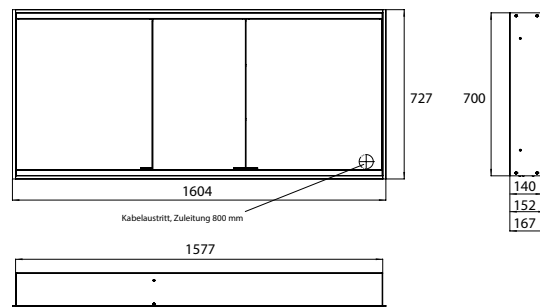

PRODUKTINFORMATION

Lichtspiegelschrank prime 2, 1.600 mm, 3 Türen, Unterputzmodell, IP 20 Rückwand weiss

Art.-Nr.9497 061 58

mit Lichtpaket, mit verspiegelter- oder weißer Glasrückwand, 4 stufenlos einstellbare Ablagen, 3 Türen, 2 Steckdosen und 2 Lichttaster (Helligkeit und Lichtfarbe - kalt/warm - stufenlos dimmbar), Höhe: 730 mm, LED-Beleuchtung, Energieeffizienzklasse: A - A++