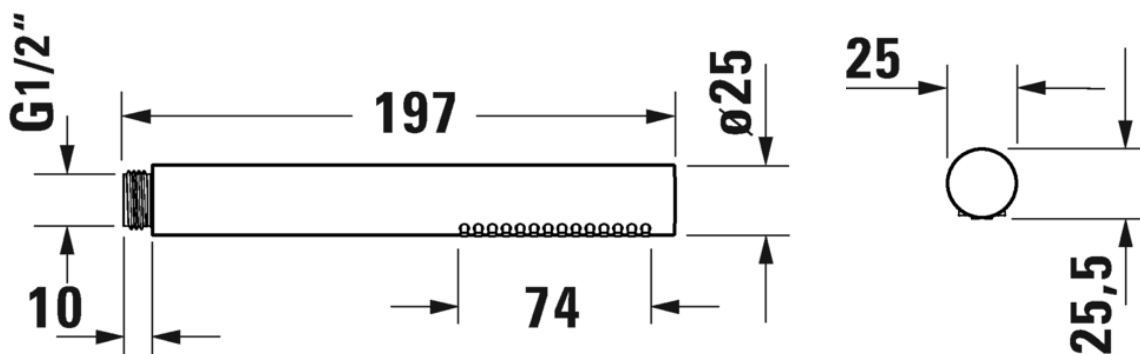

Armaturen Zubehör Stabbrause MinusFlow # UV0642001

Stabbrause MinusFlow	Größe	Gewicht	Bestellnummer
Anschlussgewinde G 1/2", Silikonkappen zur einfachen Reinigung, Strahlart: Rain, Durchflussmenge 9,0 l/min (3bar), rund			
Farben			
Variante			

Alle Zeichnungen enthalten alle notwendigen Maße (mm), die den üblichen Toleranzen unterliegen. Exakte Maße können nur am Produkt abgenommen werden.

Armaturen Zubehör Stabbrause MinusFlow # UV0642001