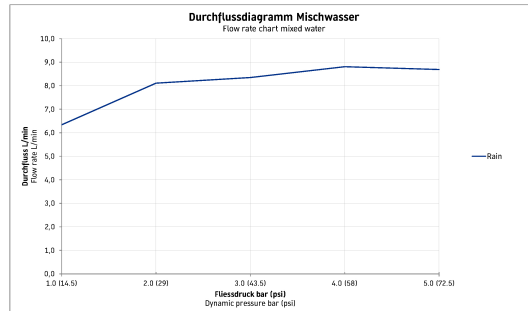

Armaturen Zubehör Stabbrause MinusFlow # UV0642001

Stabbrause MinusFlow	Größe	Gewicht	Bestellnummer
Anschlussgewinde G 1/2", Silikonkappen zur einfachen Reinigung, Strahlart: Rain, Durchflussmenge 9,0 l/min (3bar), rund			
Farben			
Variante			

Alle Zeichnungen enthalten alle notwendigen Maße (mm), die den üblichen Toleranzen unterliegen. Exakte Maße können nur am Produkt abgenommen werden.

Armaturen Zubehör Stabbrause MinusFlow # UV0642001