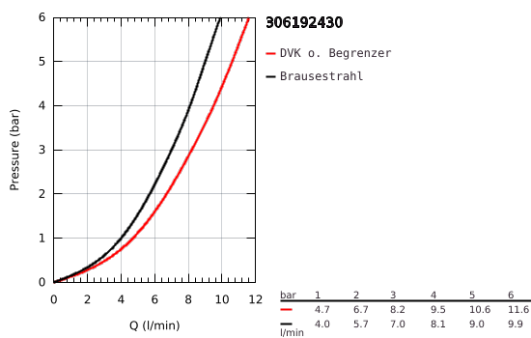

## 30 619 243 0 EUROSMART EINHAND-SPÜLTISCHBATTERIE, 1/2"

### PRODUKTBESCHREIBUNG

- Farbe: matt black
- hoher Auslauf
- Einlochmontage
- GROHE SilkMove 28 mm Keramikkartusche
- mit integriertem Temperaturbegrenzer
- herausziehbare Dual Spülbrause
- Umstellung: Laminarstrahl/SpeedClean Brausestrahl
- automatische Rückstellung auf Laminarstrahl
- variabel einstellbare Mengenbegrenzung
- schwenkbarer Gussauslauf
- Schwenkbereich 360°
- getrennte innenliegende Wasserwege - kein Kontakt mit Blei oder Nickel innerhalb der Armatur
- flexible Anschlusschläuche
- Befestigungsset aus Metall
- Eigensicher gegen Rückfließen
- Maximaler Durchfluss (bei 3 bar): 13,5 l/min