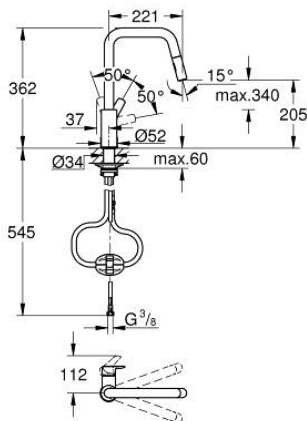

## 30 619 243 0 EUROSMART EINHAND-SPÜLTISCHBATTERIE, 1/2"

### PRODUKTBESCHREIBUNG

- Farbe: matt black
- hoher Auslauf
- Einlochmontage
- GROHE SilkMove 28 mm Keramikkartusche
- mit integriertem Temperaturbegrenzer
- herausziehbare Dual Spülbrause
- Umstellung: Laminarstrahl/SpeedClean Brausestrahl
- automatische Rückstellung auf Laminarstrahl
- variabel einstellbare Mengenbegrenzung
- schwenkbarer Gussauslauf
- Schwenkbereich 360°
- getrennte innenliegende Wasserwege - kein Kontakt mit Blei oder Nickel innerhalb der Armatur
- flexible Anschlusschläuche
- Befestigungsset aus Metall
- Eigensicher gegen Rückfließen
- Maximaler Durchfluss (bei 3 bar): 13,5 l/min

30 619 243 0 **EUROSMART EINHAND-SPÜLTISCHBATTERIE, 1/2"**

**ERSATZTEILE**, März 2022 – jetzt

1: Hebel (Bestell-Nr. 485312430)

2: Kartusche (Bestell-Nr. 46963000)

3: Schlauch für Spültischbatterien mit herausziehbarer Dual Spülbrause oder Mousseauslauf (Bestell-Nr. 48293000)

4: Spülbrause (Bestell-Nr. 484162430)

4.1: Rückflussverhinderer (Bestell-Nr. 08565000)

4.2: Strahlregler (Bestell-Nr. 48347000)

5: Stabilisierungsplatte (Bestell-Nr. 05334000)

6: Schaftbefestigung (Bestell-Nr. 48384000)