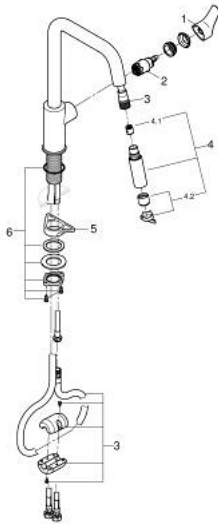

## 30 619 243 0 EUROSMART EINHAND-SPÜLTISCHBATTERIE, 1/2"

### PRODUKTBESCHREIBUNG

- Farbe: matt black
- hoher Auslauf
- Einlochmontage
- GROHE SilkMove 28 mm Keramikkartusche
- mit integriertem Temperaturbegrenzer
- herausziehbare Dual Spülbrause
- Umstellung: Laminarstrahl/SpeedClean Brausestrahl
- automatische Rückstellung auf Laminarstrahl
- variabel einstellbare Mengenbegrenzung
- schwenkbarer Gussauslauf
- Schwenkbereich 360°
- getrennte innenliegende Wasserwege - kein Kontakt mit Blei oder Nickel innerhalb der Armatur
- flexible Anschlusschläuche
- Befestigungsset aus Metall
- Eigensicher gegen Rückfließen
- Maximaler Durchfluss (bei 3 bar): 13,5 l/min

30 619 243 0 **EUROSMART EINHAND-SPÜLTISCHBATTERIE, 1/2"**

**ERSATZTEILE**, März 2022 – jetzt

1: Hebel (Bestell-Nr. 485312430)

2: Kartusche (Bestell-Nr. 46963000)

3: Schlauch für Spültischbatterien mit herausziehbarer Dual Spülbrause oder Mousseauslauf (Bestell-Nr. 48293000)

4: Spülbrause (Bestell-Nr. 484162430)

4.1: Rückflussverhinderer (Bestell-Nr. 08565000)

4.2: Strahlregler (Bestell-Nr. 48347000)

5: Stabilisierungsplatte (Bestell-Nr. 05334000)

6: Schaftbefestigung (Bestell-Nr. 48384000)