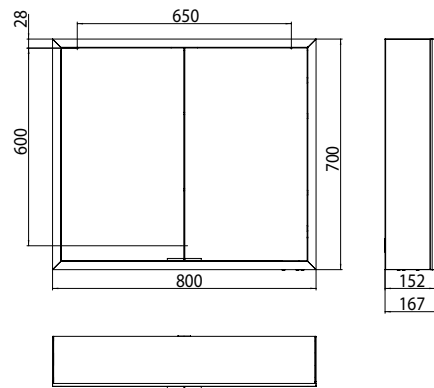

PRODUKTINFORMATION

Lichtspiegelschrank prime, 800 mm, 2 Türen, Aufputzmodell, IP 20 Rückwand weiss

Art.-Nr.9497 061 62

mit Lichtpaket, Seitenwand verspiegelt, mit verspiegelter- oder weißer Glasrückwand, 2 stufenlos einstellbare Ablagen, 2 Türen, 1 Steckdose und 2 Lichttaster (Helligkeit und Lichtfarbe - kalt/warm - stufenlos dimmbar), Höhe: 700 mm, LED-Beleuchtung rundum, Energieeffizienzklasse: A - A++