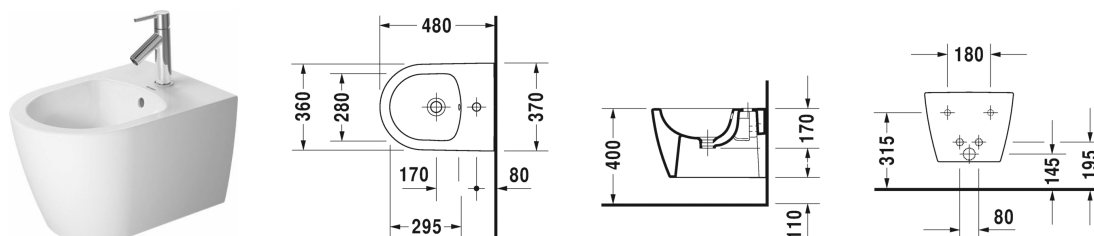

ME by Starck Wand-Bidet Compact # 229015..00

| < 370 mm > |

Wand-Bidet Compact	Größe	Gewicht	Bestellnummer
mit Überlauf, mit Hahnlochbank, Durafix inklusive			
Farben			
00 Weiß 32 White Satin Matt			
Variante			
	370 x 480 mm	18,200 Kilogramm	229015..00
Infobox			
Durafix für unsichtbare Befestigung ist im Lieferumfang enthalten			
Sanitärkeramiken mit der speziellen WonderGliss Oberflächen Ausführung bleiben sauber und gut aussehend für eine lange Zeit. Wenn Sie WonderGliss bestellen fügen Sie bitte eine "1" als elfte Ziffer zur Bestellnummer hinzu.			
Zubehör			
Befestigung für Wand-Bidet und Wand-WC	Ø 12 x 180 mm	0,200 Kilogramm	006500
Ausschreibungstext			
DURAVIT ME by Starck Wand-Bidet Compact Design by Philippe Starck mit Überlauf aus Sanitärkeramik, mit verdeckter Befestigung, wandhängend mit Hahnlochbank für Einlocharmatur. Rechteckige Form, Ecken leicht abgerundet, nach vorn halbrunde Beckenform. Durafix für unsichtbare Befestigung inklusive. Bodenfreiheit 110mm bei Einbauhöhe 400mm. Abmessungen(BxTxH)370x480x290mm. Weiß. Best.Nr.2290150000.			