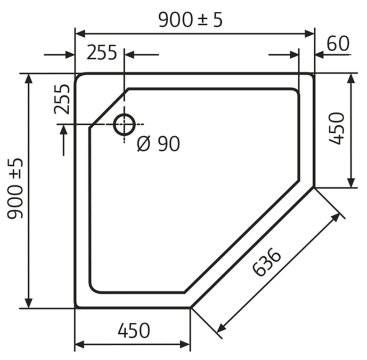

ACRYL-DUSCHWANNE, super-flach

(Höhe ohne FüÙe ca. 3,5 cm)

aus 5 mm ICI-Acryl

Fünfeck

Wannentiefe: ca. 0,5 - 2,0 cm

Maß
cm

90 × 90

ohne Schürze

Artikel-Nr.

515090

Weiß

inkl. höhenverstellbaren FüÙen, Montageschienen
+ Ø 90 mm – Ablaufgarnitur, super-flach (Dallmer)

Duschwannen