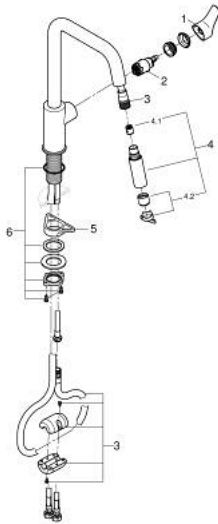

30 619 000 EUROSMART EINHAND-SPÜLTISCHBATTERIE, 1/2"

PRODUKTBESCHREIBUNG

- Farbe: chrom
- hoher Auslauf
- Einlochmontage
- GROHE Long-Life Oberfläche
- GROHE SilkMove 28 mm Keramikkartusche
- mit integriertem Temperaturbegrenzer
- herausziehbare Dual Spülbrause
- Umstellung: Laminarstrahl/SpeedClean Brausestrahl
- automatische Rückstellung auf Laminarstrahl
- variabel einstellbare Mengenbegrenzung
- schwenkbarer Gussauslauf
- Schwenkbereich 360°
- getrennte innenliegende Wasserwege - kein Kontakt mit Blei oder Nickel innerhalb der Armatur
- flexible Anschlussschläuche
- Befestigungsset aus Metall
- Eigensicher gegen Rückfließen
- Maximaler Durchfluss (bei 3 bar): 13,5 l/min

30 619 000 **EUROSMART EINHAND-SPÜLTISCHBATTERIE, 1/2"**

ERSATZTEILE, Oktober 2021 – jetzt

- 1: Hebel (Bestell-Nr. 48531000)
- 2: Kartusche (Bestell-Nr. 46963000)
- 3: Schlauch für Spültischbatterien mit herausziehbarer Dual Spülbrause oder Mousseauslauf (Bestell-Nr. 48293000)
- 4: Spülbrause (Bestell-Nr. 48416000)
- 4.1: Rückflussverhinderer (Bestell-Nr. 08565000)
- 4.2: Strahlregler (Bestell-Nr. 48347000)
- 5: Stabilisierungsplatte (Bestell-Nr. 05334000)
- 6: Schaftbefestigung (Bestell-Nr. 48384000)