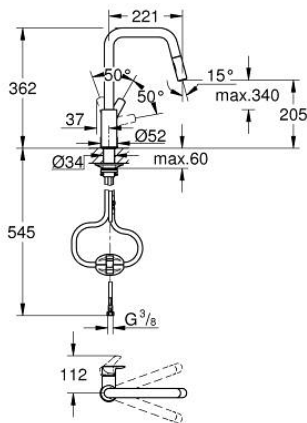

30 619 000 EUROSMART EINHAND-SPÜLTISCHBATTERIE, 1/2"

PRODUKTBESCHREIBUNG

- Farbe: chrom
- hoher Auslauf
- Einlochmontage
- GROHE Long-Life Oberfläche
- GROHE SilkMove 28 mm Keramikkartusche
- mit integriertem Temperaturbegrenzer
- herausziehbare Dual Spülbrause
- Umstellung: Laminarstrahl/SpeedClean Brausestrahl
- automatische Rückstellung auf Laminarstrahl
- variabel einstellbare Mengenbegrenzung
- schwenkbarer Gussauslauf
- Schwenkbereich 360°
- getrennte innenliegende Wasserwege - kein Kontakt mit Blei oder Nickel innerhalb der Armatur
- flexible Anschlussschläuche
- Befestigungsset aus Metall
- Eigensicher gegen Rückfließen
- Maximaler Durchfluss (bei 3 bar): 13,5 l/min

30 619 000 **EUROSMART EINHAND-SPÜLTISCHBATTERIE, 1/2"**

ERSATZTEILE, Oktober 2021 – jetzt

- 1: Hebel (Bestell-Nr. 48531000)
- 2: Kartusche (Bestell-Nr. 46963000)
- 3: Schlauch für Spültischbatterien mit herausziehbarer Dual Spülbrause oder Mousseauslauf (Bestell-Nr. 48293000)
- 4: Spülbrause (Bestell-Nr. 48416000)
- 4.1: Rückflussverhinderer (Bestell-Nr. 08565000)
- 4.2: Strahlregler (Bestell-Nr. 48347000)
- 5: Stabilisierungsplatte (Bestell-Nr. 05334000)
- 6: Schaftbefestigung (Bestell-Nr. 48384000)