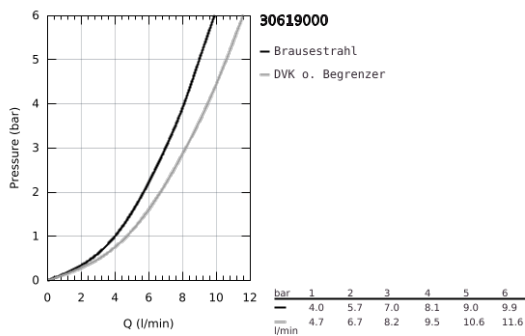

30 619 000 EUROSMART EINHAND-SPÜLTISCHBATTERIE, 1/2"

PRODUKTBESCHREIBUNG

- Farbe: chrom
- hoher Auslauf
- Einlochmontage
- GROHE Long-Life Oberfläche
- GROHE SilkMove 28 mm Keramikkartusche
- mit integriertem Temperaturbegrenzer
- herausziehbare Dual Spülbrause
- Umstellung: Laminarstrahl/SpeedClean Brausestrahl
- automatische Rückstellung auf Laminarstrahl
- variabel einstellbare Mengenbegrenzung
- schwenkbarer Gussauslauf
- Schwenkbereich 360°
- getrennte innenliegende Wasserwege - kein Kontakt mit Blei oder Nickel innerhalb der Armatur
- flexible Anschlussschläuche
- Befestigungsset aus Metall
- Eigensicher gegen Rückfließen
- Maximaler Durchfluss (bei 3 bar): 13,5 l/min

30 619 000 **EUROSMART EINHAND-SPÜLTISCHBATTERIE, 1/2"**

ERSATZTEILE, Oktober 2021 – jetzt

- 1: Hebel (Bestell-Nr. 48531000)
- 2: Kartusche (Bestell-Nr. 46963000)
- 3: Schlauch für Spültischbatterien mit herausziehbarer Dual Spülbrause oder Mousseauslauf (Bestell-Nr. 48293000)
- 4: Spülbrause (Bestell-Nr. 48416000)
- 4.1: Rückflussverhinderer (Bestell-Nr. 08565000)
- 4.2: Strahlregler (Bestell-Nr. 48347000)
- 5: Stabilisierungsplatte (Bestell-Nr. 05334000)
- 6: Schaftbefestigung (Bestell-Nr. 48384000)