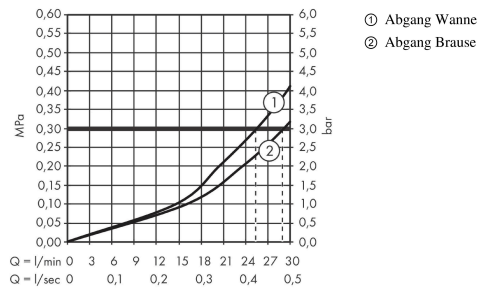

Ecostat Square
Thermostat Unterputz für 2 Verbraucher
 Oberfläche: **Chrom** Artikelnummer: **15714000**

Beschreibung

Merkmale

- 2 Verbraucher
- Thermostatkartusche zur Regelung der Temperatur, Ab-/ Umstellventil
- maximale Durchflussmenge bei 3 bar: 29 l/min
- Durchflussmenge oberer Abgang: 28 l/min
- Durchflussmenge unterer Abgang: 25 l/min
- min. Betriebsdruck: 1 bar
- max. Betriebsdruck: 10 bar
- Sicherheitssperre bei 40 °C
- Temperaturbegrenzung einstellbar
- Anschlussart: Grundkörper
- Geräuschgruppe: I
- Durchflussklasse: B
- DVGW NW-6509CS0574
- PA-IX 28385/IBB

Designpreise

Zertifikate

Produktabbildung

Maßzeichnung

Ecostat Square
Thermostat Unterputz für 2 Verbraucher
 Oberfläche: **Chrom** Artikelnummer: **15714000**

Durchflussdiagramm

Ecostat Square
Thermostat Unterputz für 2 Verbraucher
 Oberfläche: **Chrom** Artikelnummer: **15714000**