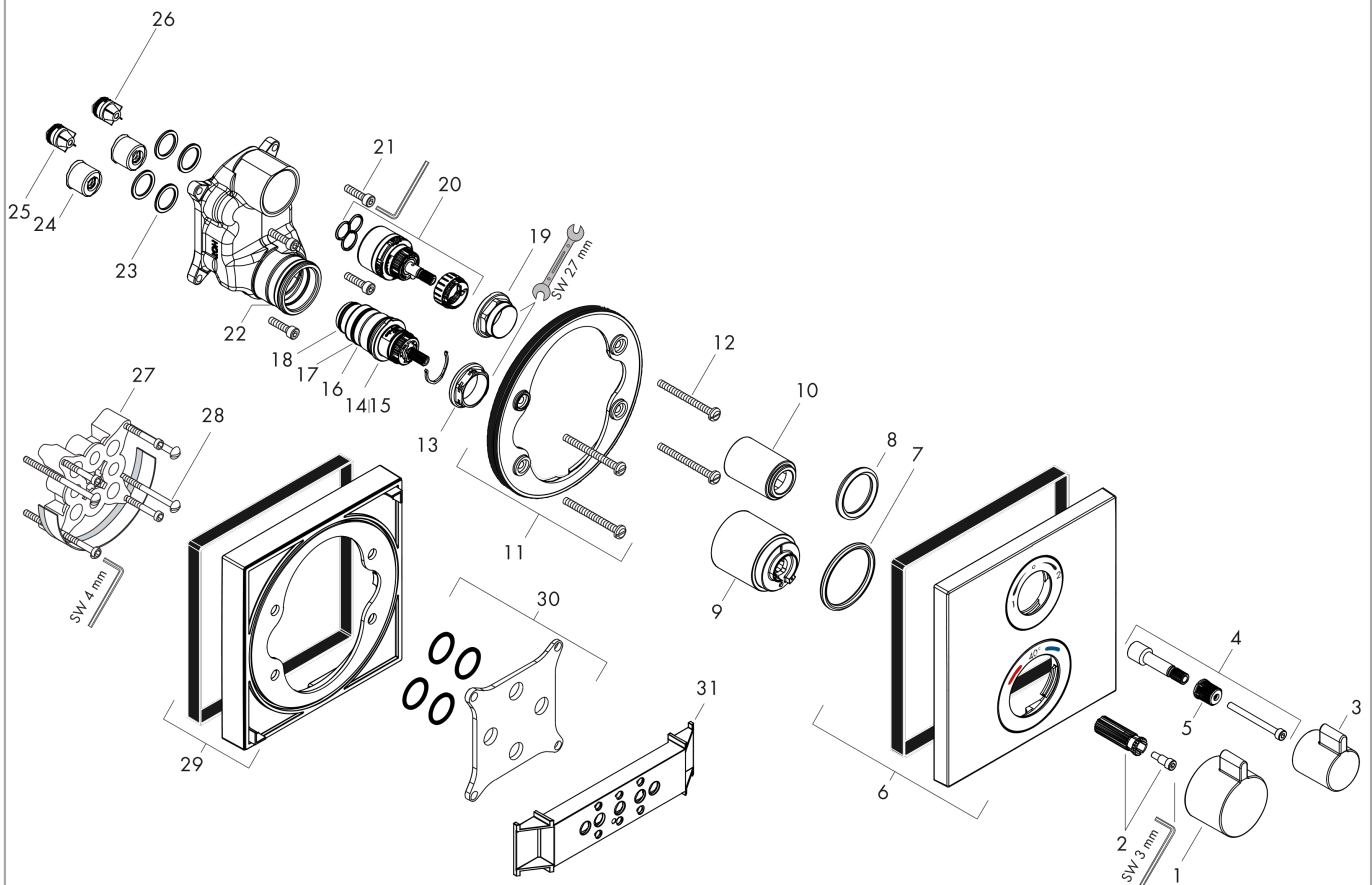

Ecostat Square
Thermostat Unterputz für 2 Verbraucher
 Oberfläche: **Chrom** Artikelnummer: **15714000**

Beschreibung

Merkmale

- 2 Verbraucher
- Thermostatkartusche zur Regelung der Temperatur, Ab-/ Umstellventil
- maximale Durchflussmenge bei 3 bar: 29 l/min
- Durchflussmenge oberer Abgang: 28 l/min
- Durchflussmenge unterer Abgang: 25 l/min
- min. Betriebsdruck: 1 bar
- max. Betriebsdruck: 10 bar
- Sicherheitssperre bei 40 °C
- Temperaturbegrenzung einstellbar
- Anschlussart: Grundkörper
- Geräuschgruppe: I
- Durchflussklasse: B
- DVGW NW-6509CS0574
- PA-IX 28385/IBB

Explosionszeichnung

Baujahr: >10/17

Ecostat Square
Thermostat Unterputz für 2 Verbraucher
 Oberfläche: **Chrom** Artikelnummer: **15714000**

Ersatzteilliste

Baujahr: >10/17

Pos.	Beschreibung	Artikelnummer	PG	VE
1	Thermostatgriff	92215000	11	1
2	Schnappeinsatz mit Schraube	95843000	3	1
3	Griff	92281000	10	1
4	Griffadapter	95252000	11	1
5	Schnappeinsatz mit Schraube	98932000	5	1
6	Rosette 155 / 155 mm	93241000	15	1
7	O-Ring 44x4	98471000	3	1
8	O-Ring 30x5	98153000	1	1
9	Hülse	92216000	8	1
10	Hülse	95253000	8	1
11	Rosettenträger	98793000	9	1
12	Trägerschraubenset	96454000	3	1
13	Mutter	98913000	6	1
14	Temperatur Regeleinheit	98282000	14	1
15	Regeleinheit für vertauschte Anschlüsse	92373000	18	1
16	O-Ring 25x2,5	92146000	5	1
17	O-Ring 25x1,5	98146000	1	1
18	O-Ring 20x1,5	98197000	1	1
19	Mutter	95255000	6	1
20	Absperreinheit inkl. Umsteller	98283000	12	1
21	Schraubenset	96525000	3	1
22	O-Ring 36x2	98156000	1	1
23	O-Ring 16x2	98133000	1	1
24	Schalldämpfer	94073000	7	1
25	Rückflussverhinderer (druckbeständig bis 2 MPa)	92594000	5	1
26	Rückflußverhinderer-Set DW 15	97350000	6	1
27	Verlängerung 25 mm	13595000	98	1
28	Trägerschraubenset	97747000	1	1
29	Verlängerung 22 mm	13593000	98	1
30	Ausgleichsset 1°	95521000	16	1
31	Montagehilfe	92540000	98	1
a	Grundset	01800180	98	1
b	Adapter für vertauschte Anschlüsse	93181000	18	1