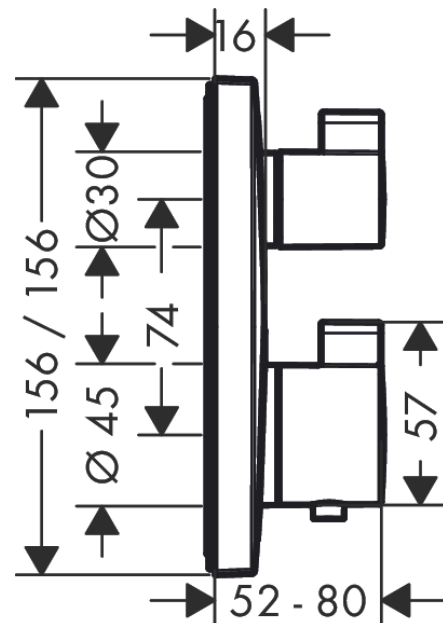

Ecostat Square
Thermostat Unterputz für 2 Verbraucher
 Oberfläche: **Chrom** Artikelnummer: **15714000**

Beschreibung

Merkmale

- 2 Verbraucher
- Thermostatkartusche zur Regelung der Temperatur, Ab-/ Umstellventil
- maximale Durchflussmenge bei 3 bar: 29 l/min
- Durchflussmenge oberer Abgang: 28 l/min
- Durchflussmenge unterer Abgang: 25 l/min
- min. Betriebsdruck: 1 bar
- max. Betriebsdruck: 10 bar
- Sicherheitssperre bei 40 °C
- Temperaturbegrenzung einstellbar
- Anschlussart: Grundkörper
- Geräuschgruppe: I
- Durchflussklasse: B
- DVGW NW-6509CS0574
- PA-IX 28385/IBB

Designpreise

Zertifikate

Produktabbildung

Maßzeichnung

Ecostat Square
Thermostat Unterputz für 2 Verbraucher
 Oberfläche: **Chrom** Artikelnummer: **15714000**

Durchflussdiagramm

Ecostat Square
Thermostat Unterputz für 2 Verbraucher
 Oberfläche: **Chrom** Artikelnummer: **15714000**