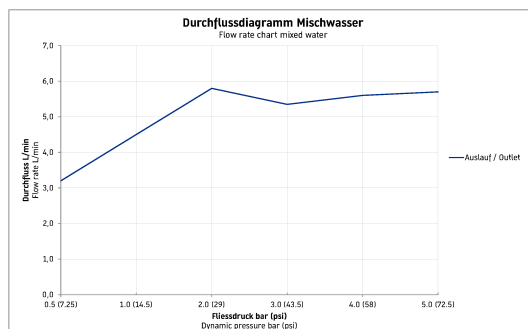

# D-Neo Einhebel-Waschtischmischer M FreshStart # DE1021001010

| < 165 mm > |

Einhebel-Waschtischmischer M FreshStart	Größe	Gewicht	Bestellnummer
Keramikmischsystem, in Mittelstellung Kaltwasser, Ausladung 109 mm, flexible Anschlussschläuche 3/8", Strahlformer mit Kippfunktion, Normalstrahl, Chrom, Temperaturbegrenzung einstellbar, empfohlener Betriebsdruck 1 - 5 bar, mit Zugstangen-Ablaufgarnitur, 165 mm			
<b>Farben</b>			
10 Chrom			
<b>Variante</b>			
Durchflussmenge 5,5 l/min (3bar), Anschlussgröße DN15			DE1021001010
<b>Empfohlene Waschtische</b>			
Waschtisch mit Überlauf, mit Hahnlochbank, Unterseite glasiert, 550 x 440 mm	550 x 440 mm		231955
Waschtisch mit Überlauf, mit Hahnlochbank, Unterseite glasiert, 600 x 440 mm	600 x 440 mm		231960
Waschtisch mit Überlauf, mit Hahnlochbank, Unterseite glasiert, 650 x 440 mm	650 x 440 mm		231965
Waschtisch, Möbelwaschtisch mit Überlauf, mit Hahnlochbank, 830 x 490 mm	830 x 490 mm		233683
Waschtisch mit Überlauf, mit Hahnlochbank, Unterseite glasiert, 650 x 490 mm	650 x 490 mm		233565
Waschtisch mit Überlauf, mit Hahnlochbank, Unterseite glasiert, 600 x 460 mm	600 x 460 mm		233560
Waschtisch, Möbelwaschtisch mit Überlauf, mit Hahnlochbank, 1030 x 490 mm	1030 x 490 mm		233610