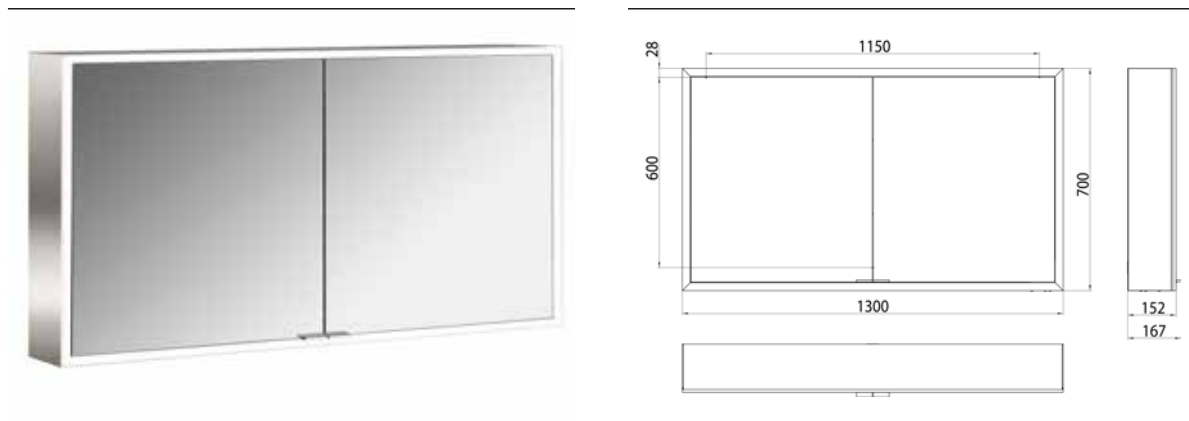

PRODUKTINFORMATION

Lichtspiegelschrank prime, 1.300 mm, 2 Türen, Aufputzmodell, IP 20 Rückwand weiss

Art.-Nr.9497 061 85

mit Lichtpaket, Seitenwand verspiegelt, mit verspiegelter- oder weißer Glasrückwand, 2 stufenlos einstellbare Ablagen, 2 Türen, 2 Steckdosen und 2 Lichttaster (Helligkeit und Lichtfarbe - kalt/warm - stufenlos dimmbar), Höhe: 700 mm, LED-Beleuchtung rundum, Energieeffizienzklasse: A - A++