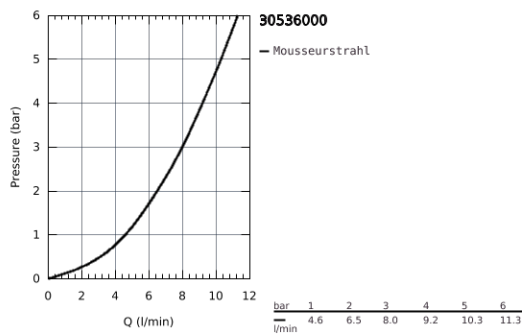

## 30 536 000 BAUEDGE EINHAND-SPÜLTISCHBATTERIE, 1/2"

### PRODUKTBESCHREIBUNG

- Farbe: chrom
- hoher Auslauf
- Einlochmontage
- GROHE Long-Life Oberfläche
- GROHE Long-Life 28 mm Keramikkartusche
- getrennte innenliegende Wasserwege - kein Kontakt mit Blei oder Nickel innerhalb der Armatur
- herausziehbare Laminarbrause
- variabel einstellbare Mengenbegrenzung
- schwenkbarer Rohauslauf
- Schwenkbereich 360°
- Eigensicher gegen Rückfließen
- flexible Anschlusschläuche
- Befestigungsset aus Metall
- Maximaler Durchfluss (bei 3 bar): 8 l/min