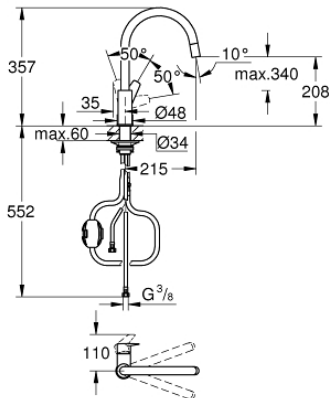

## 30 536 000 BAUEDGE EINHAND-SPÜLTISCHBATTERIE, 1/2"

### PRODUKTBESCHREIBUNG

- Farbe: chrom
- hoher Auslauf
- Einlochmontage
- GROHE Long-Life Oberfläche
- GROHE Long-Life 28 mm Keramikkartusche
- getrennte innenliegende Wasserwege - kein Kontakt mit Blei oder Nickel innerhalb der Armatur
- herausziehbare Laminarbrause
- variabel einstellbare Mengenbegrenzung
- schwenkbarer Rohauslauf
- Schwenkbereich 360°
- Eigensicher gegen Rückfließen
- flexible Anschlusschläuche
- Befestigungsset aus Metall
- Maximaler Durchfluss (bei 3 bar): 8 l/min

### ERSATZTEILE, Juni 2021 – jetzt

- 1: Kartusche (Bestell-Nr. 46963000)
- 2: Auslaufbrause (Bestell-Nr. 48621000)
- 2.1: Rückflussverhinderer (Bestell-Nr. 08565000)
- 2.2: Mousseur (Bestell-Nr. 48624000)
- 3: Stabilisierungsplatte (Bestell-Nr. 05334000)
- 4: Schaftbefestigung (Bestell-Nr. 48384000)
- 5: Brauseschlauch (Bestell-Nr. 48293000)