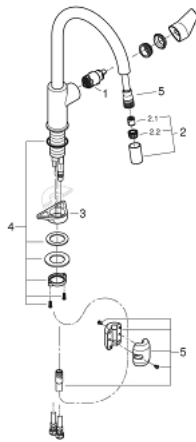

## 30 536 000 BAUEDGE EINHAND-SPÜLTISCHBATTERIE, 1/2"

### PRODUKTBESCHREIBUNG

- Farbe: chrom
- hoher Auslauf
- Einlochmontage
- GROHE Long-Life Oberfläche
- GROHE Long-Life 28 mm Keramikkartusche
- getrennte innenliegende Wasserwege - kein Kontakt mit Blei oder Nickel innerhalb der Armatur
- herausziehbare Laminarbrause
- variabel einstellbare Mengenbegrenzung
- schwenkbarer Rohauslauf
- Schwenkbereich 360°
- Eigensicher gegen Rückfließen
- flexible Anschlusschläuche
- Befestigungsset aus Metall
- Maximaler Durchfluss (bei 3 bar): 8 l/min

### ERSATZTEILE, Juni 2021 – jetzt

- 1: Kartusche (Bestell-Nr. 46963000)
- 2: Auslaufbrause (Bestell-Nr. 48621000)
- 2.1: Rückflussverhinderer (Bestell-Nr. 08565000)
- 2.2: Mousseur (Bestell-Nr. 48624000)
- 3: Stabilisierungsplatte (Bestell-Nr. 05334000)
- 4: Schaftbefestigung (Bestell-Nr. 48384000)
- 5: Brauseschlauch (Bestell-Nr. 48293000)