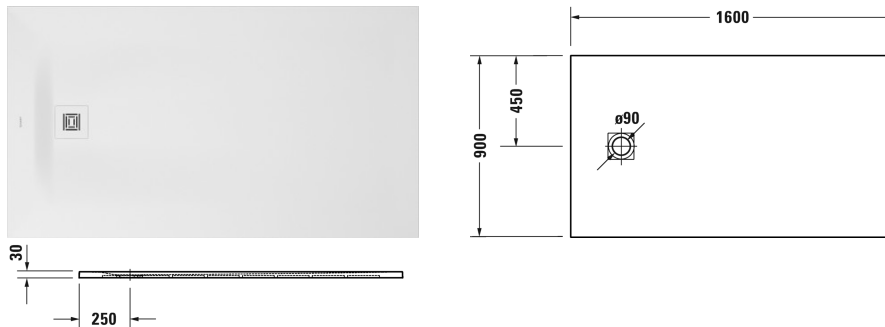

Sustano Duschwanne # 720285620000000 / 720285630000000
 / 720285640000000 / 720285650000000 / 720285730000000 /
 720285740000000

|< 1600 mm >|

Duschwanne	Größe	Gewicht	Bestellnummer
Rechteck, DuraSolid® Nature, 30 mm			
Farben			
62 Cream Matt 63 Hellgrau Matt 64 Greige Matt 65 Dunkelgrau Matt 73 Weiß Glänzend 74 Weiß Matt			
Variante			
Duschwanne	1600 x 900 mm	23,500 Kilogramm	720285620000000
Duschwanne	1600 x 900 mm	23,500 Kilogramm	720285630000000
Duschwanne	1600 x 900 mm	23,500 Kilogramm	720285640000000
Duschwanne	1600 x 900 mm	23,500 Kilogramm	720285650000000
Duschwanne	1600 x 900 mm	23,500 Kilogramm	720285730000000
Duschwanne	1600 x 900 mm	23,500 Kilogramm	720285740000000
Zubehör für Duschwanne			
Duschwannenablauf Abgang waagrecht, *			791291
Duschwannenablauf Abgang waagrecht			791290

Alle Zeichnungen enthalten alle notwendigen Maße (mm), die den üblichen Toleranzen unterliegen. Exakte Maße können nur am Produkt abgenommen werden.