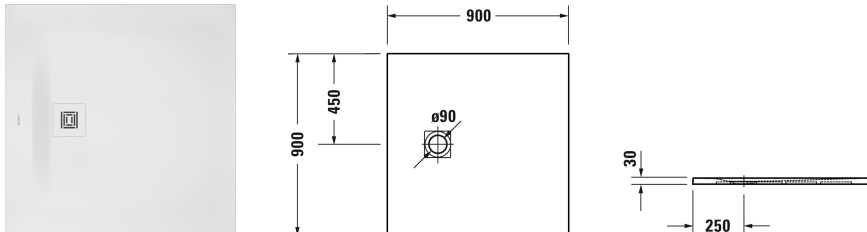

Sustano Duschwanne # 720271620000000 / 720271630000000
 / 720271640000000 / 720271650000000 / 720271730000000 /
 720271740000000

|< 900 mm >|

Duschwanne	Größe	Gewicht	Bestellnummer
Quadrat, DuraSolid® Nature, 30 mm			
Farben			
62 Cream Matt 63 Hellgrau Matt 64 Greige Matt 65 Dunkelgrau Matt 73 Weiß Glänzend 74 Weiß Matt			
Variante			
Duschwanne	900 x 900 mm	13,500 Kilogramm	720271620000000
Duschwanne	900 x 900 mm	13,500 Kilogramm	720271630000000
Duschwanne	900 x 900 mm	13,500 Kilogramm	720271640000000
Duschwanne	900 x 900 mm	13,500 Kilogramm	720271650000000
Duschwanne	900 x 900 mm	13,500 Kilogramm	720271730000000
Duschwanne	900 x 900 mm	13,500 Kilogramm	720271740000000
Zubehör für Duschwanne			
Duschwannenablauf Abgang waagrecht, *			791291
Duschwannenablauf Abgang waagrecht			791290

Alle Zeichnungen enthalten alle notwendigen Maße (mm), die den üblichen Toleranzen unterliegen. Exakte Maße können nur am Produkt abgenommen werden.