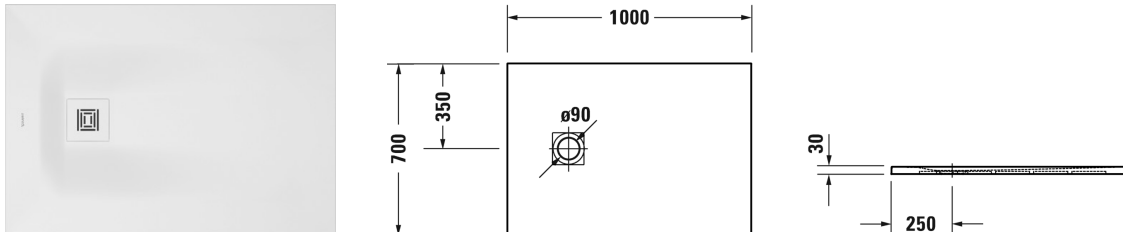

Sustano Duschwanne # 720272620000000 / 720272630000000
 / 720272640000000 / 720272650000000 / 720272730000000 /
 720272740000000

|< 1000 mm >|

Duschwanne	Größe	Gewicht	Bestellnummer
Rechteck, DuraSolid® Nature, 30 mm			
Farben			
62 Cream Matt 63 Hellgrau Matt 64 Greige Matt 65 Dunkelgrau Matt 73 Weiß Glänzend 74 Weiß Matt			
Variante			
Duschwanne	1000 x 700 mm	11,500 Kilogramm	720272620000000
Duschwanne	1000 x 700 mm	11,500 Kilogramm	720272630000000
Duschwanne	1000 x 700 mm	11,500 Kilogramm	720272640000000
Duschwanne	1000 x 700 mm	11,500 Kilogramm	720272650000000
Duschwanne	1000 x 700 mm	11,500 Kilogramm	720272730000000
Duschwanne	1000 x 700 mm	11,500 Kilogramm	720272740000000
Zubehör für Duschwanne			
Duschwannenablauf Abgang waagrecht, *			791291
Duschwannenablauf Abgang waagrecht			791290