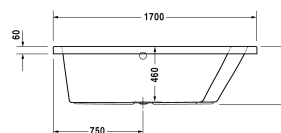

Paiova Badewanne # 700213000000000

| < 1700 mm > |

Badewanne	Größe	Gewicht	Bestellnummer
mit einer Rückenschräge rechts, Sanitäracryl , Füllmenge 180 Liter			
Farben			
00 Weiß			
Variante			
Einbauversion, Basiswanne	1700 x 1000 mm	31,000 Kilogramm	700213000000000
Passende Ausstattung			
LED-Farblicht mit Fernbedienung für Badewannen, (weiß -00, chrom -10)			790840
Wannengriff chrom			792804
Passende Produkte			
Wannenanker zur Befestigung und Unterstützung von Bade- und Duschwannen an der Wand, 3 Stück,			790103
Nackenkissen für Paiova, Material: Polyurethan, weiß,			790001
Wandprofil zur Schalldämmung, Länge: 3300 mm,			790104
Fußgestell für Bade- und Duschwannen aus Acryl, mit Seitenlänge > 1000 mm, höhenverstellbar von 140 - 220 mm mit Schallschutzset für Duschwannen, 2 Stück,			790100
Wannenträger für # 700213, ***,			791419
Ab- und Überlaufgarnitur Quadroval chrom, für Badewannen mit zentralem Ablauf, Ablaufdurchmesser 52 mm, Bowdenzuglänge 650 mm,			790289
Ab- und Überlaufgarnitur Quadroval mit Wanneneinlauf, chrom, *, für Badewannen mit zentralem Ablauf, Ablaufdurchmesser 52 mm, Bowdenzuglänge 650 mm,			790290
Ab- und Überlaufgarnitur Quadroval mit Bodenzulauf, chrom, für Badewannen, **, Ablaufdurchmesser 52 mm, Bowdenzuglänge 1070 mm,			791226
Schallschutzset für Badewannen aus Acryl ****, Inhalt: Schallschutz-Wannenanker, Bitumenmatten, Wandprofil # 790104,			791368