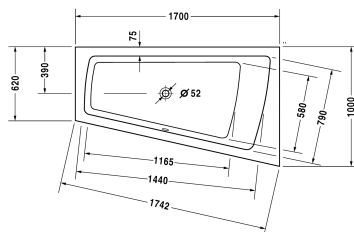

Paiova Badewanne # 700213000000000

| < 1700 mm > |

Badewanne	Größe	Gewicht	Bestellnummer
mit einer Rückenschräge rechts, Sanitäracryl , Füllmenge 180 Liter			
Farben			
00 Weiß			
Variante			
Einbauversion, Basiswanne	1700 x 1000 mm	31,000 Kilogramm	700213000000000
Passende Ausstattung			
LED-Farblicht mit Fernbedienung für Badewannen, (weiß -00, chrom -10)			790840
Wannengriff chrom			792804
Passende Produkte			
Wannenanker zur Befestigung und Unterstützung von Bade- und Duschwannen an der Wand, 3 Stück,			790103
Nackenkissen für Paiova, Material: Polyurethan, weiß,			790001
Wandprofil zur Schalldämmung, Länge: 3300 mm,			790104
Fußgestell für Bade- und Duschwannen aus Acryl, mit Seitenlänge > 1000 mm, höhenverstellbar von 140 - 220 mm mit Schallschutzset für Duschwannen, 2 Stück,			790100
Wannenträger für # 700213, ***,			791419
Ab- und Überlaufgarnitur Quadroval chrom, für Badewannen mit zentralem Ablauf, Ablaufdurchmesser 52 mm, Bowdenzuglänge 650 mm,			790289
Ab- und Überlaufgarnitur Quadroval mit Wanneneinlauf, chrom, *, für Badewannen mit zentralem Ablauf, Ablaufdurchmesser 52 mm, Bowdenzuglänge 650 mm,			790290
Ab- und Überlaufgarnitur Quadroval mit Bodenzulauf, chrom, für Badewannen, **, Ablaufdurchmesser 52 mm, Bowdenzuglänge 1070 mm,			791226
Schallschutzset für Badewannen aus Acryl ****, Inhalt: Schallschutz-Wannenanker, Bitumenmatten, Wandprofil # 790104,			791368