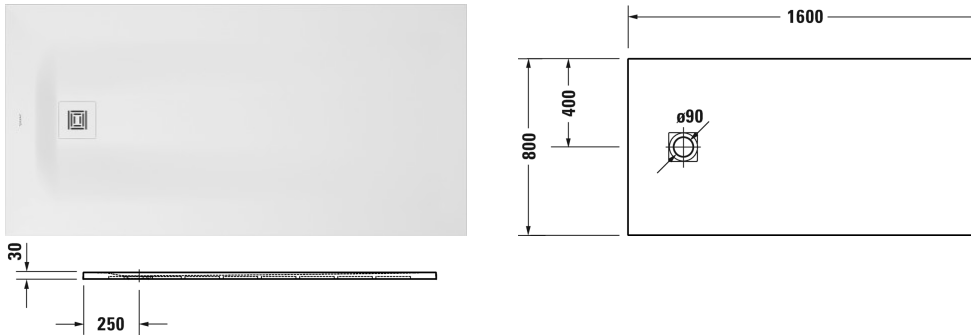

Sustano Duschwanne # 720284620000000 / 720284630000000
 / 720284640000000 / 720284650000000 / 720284730000000 /
 720284740000000

| < 1600 mm > |

Duschwanne	Größe	Gewicht	Bestellnummer
Rechteck, DuraSolid® Nature, 30 mm			
Farben			
62 Cream Matt 63 Hellgrau Matt 64 Greige Matt 65 Dunkelgrau Matt 73 Weiß Glänzend 74 Weiß Matt			
Variante			
Duschwanne	1600 x 800 mm	21,000 Kilogramm	720284620000000
Duschwanne	1600 x 800 mm	21,000 Kilogramm	720284630000000
Duschwanne	1600 x 800 mm	21,000 Kilogramm	720284640000000
Duschwanne	1600 x 800 mm	21,000 Kilogramm	720284650000000
Duschwanne	1600 x 800 mm	21,000 Kilogramm	720284730000000
Duschwanne	1600 x 800 mm	21,000 Kilogramm	720284740000000
Zubehör für Duschwanne			
Duschwannenablauf Abgang waagrecht, *			791291
Duschwannenablauf Abgang waagrecht			791290

Alle Zeichnungen enthalten alle notwendigen Maße (mm), die den üblichen Toleranzen unterliegen. Exakte Maße können nur am Produkt abgenommen werden.