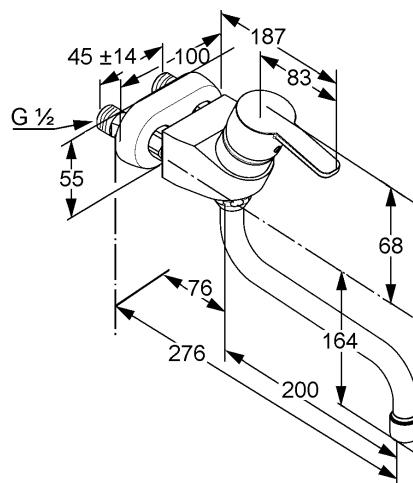

Oberfläche:
 05 chrom

Produktabbildung

Standardleistungstext

Wandarmatur, Hersteller Typ KLUDI GmbH & Co KG KLUDI LOGO NEO Spültisch-Wand-Einhandmischer Art. Nr. 379140575, DN 15, aus Messing verchromt, Ausführung wie folgt: Spültisch-Wand-Einhandmischer DN 15, mit geschlossenem Betätigungselement, Ausladung Betätigungselement in mm 83, mit schwenkbarem Rohrauslauf, Ausladung in mm 200/276, mit Luftsprudler M 22 x I, Geräuschverhalten DIN 4109 Gruppe I, ohne Prüfzeichen, Durchflussklasse A (max. 0,25 l/s), mit S Anschluss G 1/2 x G 1/2, mit Keramik Kartusche mit Heißwasserbegrenzung Ø 35 mm, für Stichmaß 45 mm, mit Überwurfmuttern G 1/2, mit Wand-Abdeckrosette aus Kunststoff verchromt in mm 100 x 55, h ges. in mm 232, für geschlossene Trinkwassererwärmer, Durchflusswassererwärmer, PN 10,

Maßzeichnung

Tabelle

T 1	T 2	T 3	T 4	T 5	Einh.	K-Nr.	Textergänzung
517	1 1	1 5	3 1	2 2	St	21	*
519	03	01	03	03		31	**
						41	***

* KLUDI GmbH & Co KG KLUDI LOGO NEO Spültisch-Wand-Einhandmischer DN 15 Art. Nr. 379140575
 ** aus Messing verchromt, DIN 50930-6, für Stichmaß 45 mm
 *** Keramik Kartusche mit Heißwasserbegrenzung Ø 35 mm, DIN EN 817