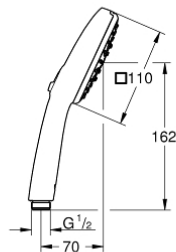

## 27 572 003 TEMPESTA CUBE 110 HANDBRAUSE 3 STRAHLARTEN

### PRODUKTBESCHREIBUNG

- Farbe: chrom
- Rain, Jet, Massage
- GROHE SmartSwitch Strahlumstellung per Drehscheibe
- GROHE DreamSpray Perfektes Strahlbild
- GROHE Long-Life Oberfläche
- SpeedClean Antikalk-System
- Innenliegende Wasserführung
- ShockProof Silikonring schützt vor Beschädigung bei Herunterfallen der Brause
- Universal Befestigungssystem: Passend zu allen Standard-Brauseschläuchen
- Maximaler Durchfluss (bei 3 bar): 13.5 l/min

## 27 572 003 TEMPESTA CUBE 110 HANDBRAUSE 3 STRAHLARTEN

ERSATZTEILE, Juli 2021 – jetzt

1: Sieb (Bestell-Nr. 0700200M)