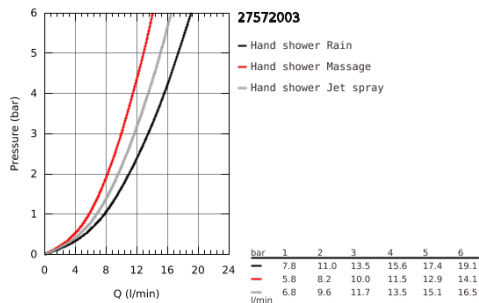

## 27 572 003 TEMPESTA CUBE 110 HANDBRAUSE 3 STRAHLARTEN

### PRODUKTBESCHREIBUNG

- Farbe: chrom
- Rain, Jet, Massage
- GROHE SmartSwitch Strahlumstellung per Drehscheibe
- GROHE DreamSpray Perfektes Strahlbild
- GROHE Long-Life Oberfläche
- SpeedClean Antikalk-System
- Innenliegende Wasserführung
- ShockProof Silikonring schützt vor Beschädigung bei Herunterfallen der Brause
- Universal Befestigungssystem: Passend zu allen Standard-Brauseschläuchen
- Maximaler Durchfluss (bei 3 bar): 13.5 l/min