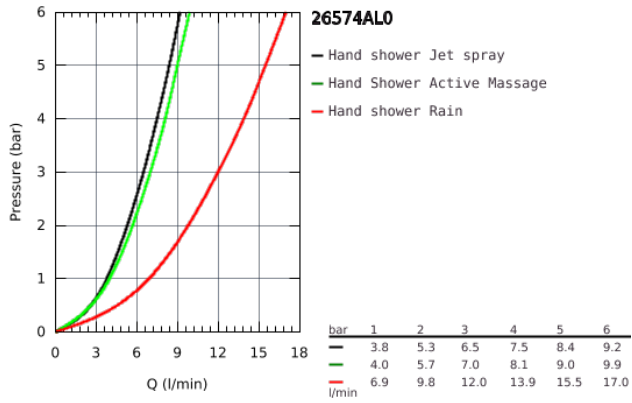

26 574 AL0 RAINSHOWER SMARTACTIVE 130 HANDBRAUSE 3 STRAHLARTEN

PRODUKTBESCHREIBUNG

- Farbe: hard graphite gebürstet
- Brauseboden in hard graphite gebürstet
- GROHE Rain mit DripStop, Jet mit DripStop, ActiveMassage
- GROHE Water Saving 9,5 l/min Durchflusskonstanthalter
- GROHE DreamSpray Perfektes Strahlbild
- GROHE SmartTip Strahlumstellung per Tastendruck
- GROHE Long-Life Oberfläche
- SpeedClean Antikalk-System
- innenliegende separate Wasserführung
- Universal Befestigungssystem: Passend zu allen Standard-Brauseschläuchen
- für Durchlauferhitzer geeignet

26 574 AL0 RAINSHOWER SMARTACTIVE 130 HANDBRAUSE 3 STRAHLARTEN

26 574 AL0 RAINSHOWER SMARTACTIVE 130 HANDBRAUSE 3 STRAHLARTEN

ERSATZTEILE, September 2018 – jetzt

1: Sieb (Bestell-Nr. 0700200M)