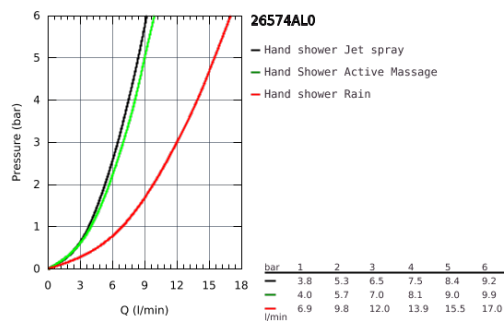

26 574 AL0 RAINSHOWER SMARTACTIVE 130 HANDBRAUSE 3 STRAHLARTEN

PRODUKTBESCHREIBUNG

- Farbe: hard graphite gebürstet
- Brauseboden in hard graphite gebürstet
- GROHE Rain mit DripStop, Jet mit DripStop, ActiveMassage
- GROHE Water Saving 9,5 l/min Durchflusskonstanthalter
- GROHE DreamSpray Perfektes Strahlbild
- GROHE SmartTip Strahlumstellung per Tastendruck
- GROHE Long-Life Oberfläche
- SpeedClean Antikalk-System
- innenliegende separate Wasserführung
- Universal Befestigungssystem: Passend zu allen Standard-Brauseschläuchen
- für Durchlauferhitzer geeignet

26 574 AL0 RAINSHOWER SMARTACTIVE 130 HANDBRAUSE 3 STRAHLARTEN

26 574 AL0 RAINSHOWER SMARTACTIVE 130 HANDBRAUSE 3 STRAHLARTEN

ERSATZTEILE, September 2018 – jetzt

1: Sieb (Bestell-Nr. 0700200M)