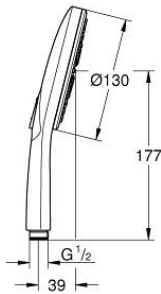

26 574 AL0 RAINSHOWER SMARTACTIVE 130 HANDBRAUSE 3 STRAHLARTEN

PRODUKTBESCHREIBUNG

- Farbe: hard graphite gebürstet
- Brauseboden in hard graphite gebürstet
- GROHE Rain mit DripStop, Jet mit DripStop, ActiveMassage
- GROHE Water Saving 9,5 l/min Durchflusskonstanthalter
- GROHE DreamSpray Perfektes Strahlbild
- GROHE SmartTip Strahlumstellung per Tastendruck
- GROHE Long-Life Oberfläche
- SpeedClean Antikalk-System
- innenliegende separate Wasserführung
- Universal Befestigungssystem: Passend zu allen Standard-Brauseschläuchen
- für Durchlauferhitzer geeignet

26 574 AL0 RAINSHOWER SMARTACTIVE 130 HANDBRAUSE 3 STRAHLARTEN

26 574 AL0 RAINSHOWER SMARTACTIVE 130 HANDBRAUSE 3 STRAHLARTEN

ERSATZTEILE, September 2018 – jetzt

1: Sieb (Bestell-Nr. 0700200M)