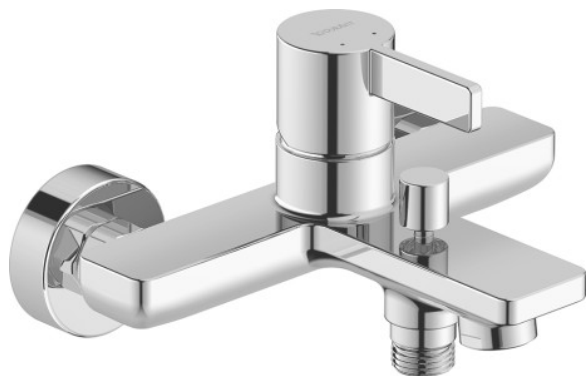

D-Neo Einhebel-Wannenmischer Aufputz # DE5230000010

Einhebel-Wannenmischer Aufputz	Größe	Gewicht	Bestellnummer
Keramikmischsystem, Rückflussverhinderer im Schlauchanschluss, Normalstrahl, Schlauchanschluss DN15, Anschlussgröße DN15, Umsteller mit automatischer Rückstellung, empfohlener Betriebsdruck 1 - 5 bar, Chrom			
Farben			
10 Chrom			
Variante			
Anschlussart: S-Anschlüsse, Stichmaß 150 mm ± 20 mm			DE5230000010
Ausschreibungstext			
DURAVIT D-Neo, Design by Bertrand Lejoly, Einhebel-Wannenmischer Aufputz Chrom Hochglanz, ein Griff, Anschlussgröße des Wasseranschlusses: DN15, für den Betrieb mit einem Durchlauferhitzer geeignet, Rückflussverhinderer im Schlauchanschluss, pflegeleichte und langlebige Chromoberfläche, Aufputz - einfache Wandmontage, angenehm weicher und voller Strahl: mit Luft angereichertes Wasser verhindert unkontrolliertes Spritzen, nachhaltig und hygienisch: leichtgängige und langlebige Keramikkartusche, Abmessungen (BxTxHx) 208x116,5x136 mm, Best. Nr. DE5230000010			

Alle Zeichnungen enthalten alle notwendigen Maße (mm), die den üblichen Toleranzen unterliegen. Exakte Maße können nur am Produkt abgenommen werden.

D-Neo Einhebel-Wannenmischer Aufputz # DE5230000010