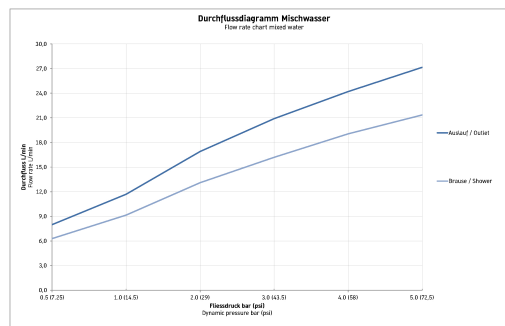

D-Neo Einhebel-Wannenmischer Aufputz # DE5230000010

Einhebel-Wannenmischer Aufputz	Größe	Gewicht	Bestellnummer
Keramikmischsystem, Rückflussverhinderer im Schlauchanschluss, Normalstrahl, Schlauchanschluss DN15, Anschlussgröße DN15, Umsteller mit automatischer Rückstellung, empfohlener Betriebsdruck 1 - 5 bar, Chrom			
Farben			
10 Chrom			
Variante			
Anschlussart: S-Anschlüsse, Stichmaß 150 mm ± 20 mm			DE5230000010
Ausschreibungstext			
DURAVIT D-Neo, Design by Bertrand Lejoly, Einhebel-Wannenmischer Aufputz Chrom Hochglanz, ein Griff, Anschlussgröße des Wasseranschlusses: DN15, für den Betrieb mit einem Durchlauferhitzer geeignet, Rückflussverhinderer im Schlauchanschluss, pflegeleichte und langlebige Chromoberfläche, Aufputz - einfache Wandmontage, angenehm weicher und voller Strahl: mit Luft angereichertes Wasser verhindert unkontrolliertes Spritzen, nachhaltig und hygienisch: leichtgängige und langlebige Keramikkartusche, Abmessungen (BxTxHx) 208x116,5x136 mm, Best. Nr. DE5230000010			

Alle Zeichnungen enthalten alle notwendigen Maße (mm), die den üblichen Toleranzen unterliegen. Exakte Maße können nur am Produkt abgenommen werden.

D-Neo Einhebel-Wannenmischer Aufputz # DE5230000010