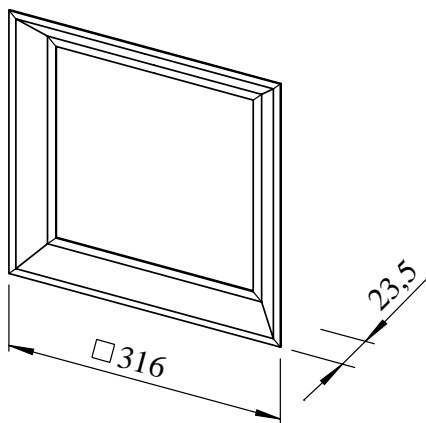

Technisches Datenblatt

Artikelnummer	07322
Artikeltype	ELS-VSR

Beschreibung

Versenkrahmen aus beschichtetem Stahl ermöglicht einen wand- und deckenbündigen Einbau der Innenfassade, geeignet für ELS-GU und ELS-GUBA.

Technische Daten

Artikelnummer	07322
Version	001
Artikeltype	ELS-VSR
Gewicht	0.1 kg
Lieferzeit	auf Anfrage

Technisches Datenblatt

Maßzeichnung

LVText

ELS-VSR / Art. Nr. 7322-001

Versenkrahmen aus beschichtetem Stahl ermöglicht einen wand- und deckenbländigen Einbau der Innenfassade, geeignet für ELS-GU und ELS-GUBA.

Maße in mm (B x H x T) 316 x 316 x 23,5

Fabrikat: Helios Ventilatoren
Typ: ELS-VSR
Artikel: 07322