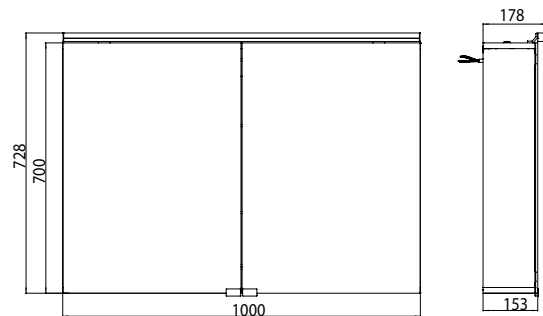

## PRODUKTINFORMATION

Lichtspiegelschrank pure (LED), 1.000 mm, IP 44, 12 W, 4.000 K ohne Waschtischbeleuchtung

Art.-Nr.9797 050 83

Aufputzmodell, 2 einstellbare Ablagen, 2 Türen, 1 Steckdose, 1 Lichtschalter, Höhe: 728 mm, LED-Leuchte (Version mit Waschtischbeleuchtung: 2 Steckdosen, 2 Lichtschalter)