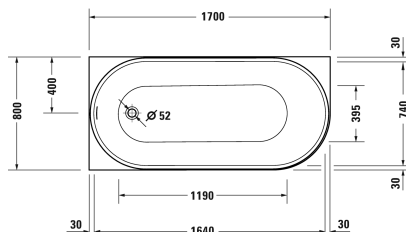

DuraSenja Badewanne # 700580000000000

Badewanne	Größe	Gewicht	Bestellnummer
Ecke links, mit nahtloser Acrylverkleidung und Gestell, mit einer Rückenschräge, mit Push-Open-Ventil, Sanitäracryl, Füllmenge 265 Liter, Höhe Wasserstand 365 mm			
Farben			
00 Weiß			
Variante			
Basiswanne			700580000000000

Alle Zeichnungen enthalten alle notwendigen Maße (mm), die den üblichen Toleranzen unterliegen. Exakte Maße können nur am Produkt abgenommen werden.