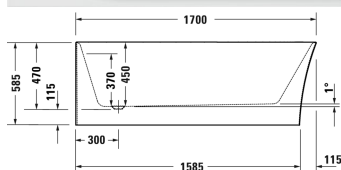

DuraSenja Badewanne # 700580000000000

Badewanne	Größe	Gewicht	Bestellnummer
Ecke links, mit nahtloser Acrylverkleidung und Gestell, mit einer Rückenschräge, mit Push-Open-Ventil, Sanitäracryl, Füllmenge 265 Liter, Höhe Wasserstand 365 mm			
Farben			
00 Weiß			
Variante			
Basiswanne			700580000000000

Alle Zeichnungen enthalten alle notwendigen Maße (mm), die den üblichen Toleranzen unterliegen. Exakte Maße können nur am Produkt abgenommen werden.