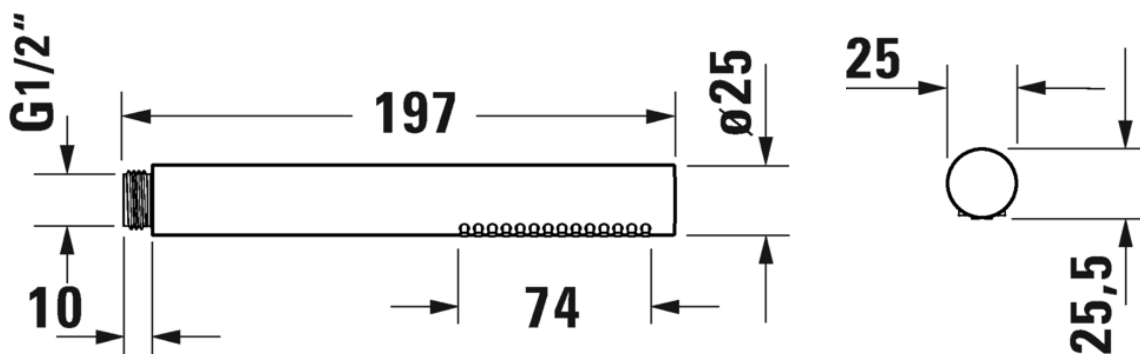

## Armaturen Zubehör Stabbrause MinusFlow # UV0642001

Stabbrause MinusFlow	Größe	Gewicht	Bestellnummer
Anschlussgewinde G 1/2", Silikonkappen zur einfachen Reinigung, Strahlart: Rain, Durchflussmenge 9,0 l/min (3bar), rund			
Farben			
Variante			

Alle Zeichnungen enthalten alle notwendigen Maße (mm), die den üblichen Toleranzen unterliegen. Exakte Maße können nur am Produkt abgenommen werden.

Armaturen Zubehör Stabbrause MinusFlow # UV0642001