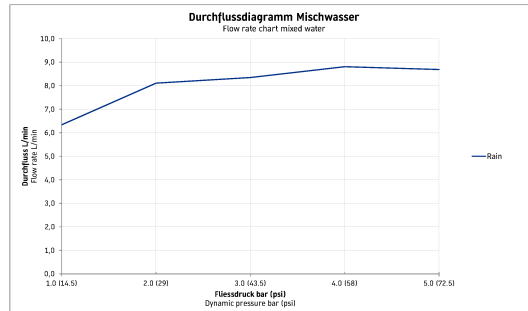

## Armaturen Zubehör Stabbrause MinusFlow # UV0642001

Stabbrause MinusFlow	Größe	Gewicht	Bestellnummer
Anschlussgewinde G 1/2", Silikonkappen zur einfachen Reinigung, Strahlart: Rain, Durchflussmenge 9,0 l/min (3bar), rund			
Farben			
Variante			

Alle Zeichnungen enthalten alle notwendigen Maße (mm), die den üblichen Toleranzen unterliegen. Exakte Maße können nur am Produkt abgenommen werden.

Armaturen Zubehör Stabbrause MinusFlow # UV0642001