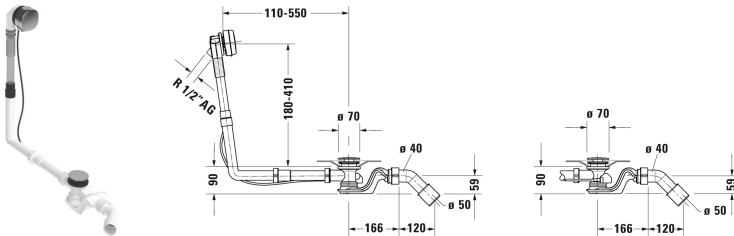

## Zubehör Ab- und Überlaufgarnitur Quadroval # 792217

Ab- und Überlaufgarnitur Quadroval	Größe	Gewicht	Bestellnummer
mit Wanneneinlauf, chrom, für Happy D.2 Badewannen, Ablaufdurchmesser 52 mm, *, Bowdenzuglänge 700 mm			
<b>Farben</b>			
<b>Variante</b>			
<b>Infobox</b>			
* Rohrunterbrecher oder eigensichere Armatur nach DIN EN 1717 erforderlich, Anschlusschlauch # 790188 wird empfohlen			

Alle Zeichnungen enthalten alle notwendigen Maße (mm), die den üblichen Toleranzen unterliegen. Exakte Maße können nur am Produkt abgenommen werden.