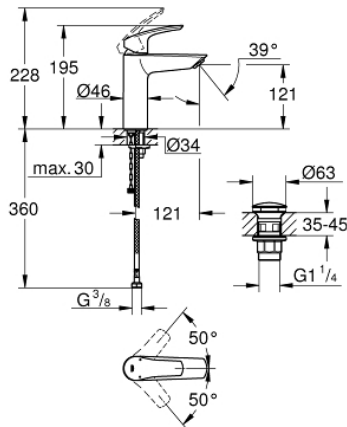

23 989 003 **EINHAND-WASCHTISCHBATTERIE, 1/2"**
M-SIZE

PRODUKTBESCHREIBUNG

- **mit thermischem Verbrühschutz**
- Maximaltemperatur einstellbar
- thermische Desinfektion nicht möglich
- Einlochmontage
- Bedienungshebel aus Metall
- GROHE SilkMove 28 mm Keramikkartusche
- variabel einstellbare Mengenbegrenzung
- **GROHE Zero** getrennte innenliegende Wasserwege - kein Kontakt mit Blei oder Nickel innerhalb der Armatur
- eingebaute Rückflussverhinderer
- Schmutzfangsiebe
- **GROHE EcoJoy** mousseur 4.2 l/min
- **GROHE FastFixation** Schnellbefestigungssystem
- **glatter Körper mit Push-open Ablaufgarnitur 1 1/4"**
- flexible Anschlussschläuche
- max. Druckdifferential 5:1
- **Professional Edition**

23 989 003 **EINHAND-WASCHTISCHBATTERIE, 1/2"**
M-SIZE

ERSATZTEILE

- 1: Hebel (Bestell-Nr. 48548000)
- 2: Kappe (Bestell-Nr. 46116000)
- 3: Kartusche (Bestell-Nr. 48518000)
- 4: Mousseur (Bestell-Nr. 48159000)
- 5: Gegenverschraubung (Bestell-Nr. 46645000)
- 6: Ablaufgarnitur mit Druckstopfen (Bestell-Nr. 65807000)
- 7: Montageschlüssel (Bestell-Nr. 19017000)*