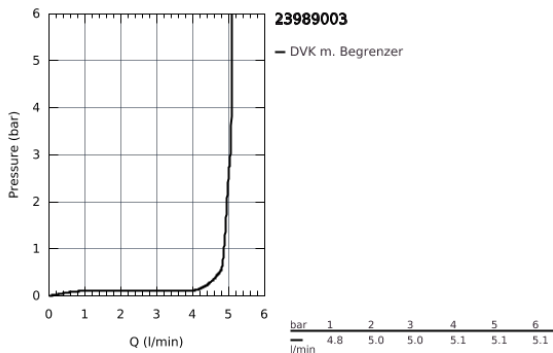

23 989 003 **EINHAND-WASCHTISCHBATTERIE, 1/2"**
M-SIZE

PRODUKTBESCHREIBUNG

- **mit thermischem Verbrühschutz**
- Maximaltemperatur einstellbar
- thermische Desinfektion nicht möglich
- Einlochmontage
- Bedienungshebel aus Metall
- GROHE SilkMove 28 mm Keramikkartusche
- variabel einstellbare Mengenbegrenzung
- **GROHE Zero** getrennte innenliegende Wasserwege - kein Kontakt mit Blei oder Nickel innerhalb der Armatur
- eingebaute Rückflussverhinderer
- Schmutzfangsiebe
- **GROHE EcoJoy** mousseur 4.2 l/min
- **GROHE FastFixation** Schnellbefestigungssystem
- **glatter Körper mit Push-open Ablaufgarnitur 1 1/4"**
- flexible Anschlussschläuche
- max. Druckdifferential 5:1
- **Professional Edition**

23 989 003 **EINHAND-WASCHTISCHBATTERIE, 1/2"**
M-SIZE

ERSATZTEILE

- 1: Hebel (Bestell-Nr. 48548000)
- 2: Kappe (Bestell-Nr. 46116000)
- 3: Kartusche (Bestell-Nr. 48518000)
- 4: Mousseur (Bestell-Nr. 48159000)
- 5: Gegenverschraubung (Bestell-Nr. 46645000)
- 6: Ablaufgarnitur mit Druckstopfen (Bestell-Nr. 65807000)
- 7: Montageschlüssel (Bestell-Nr. 19017000)*