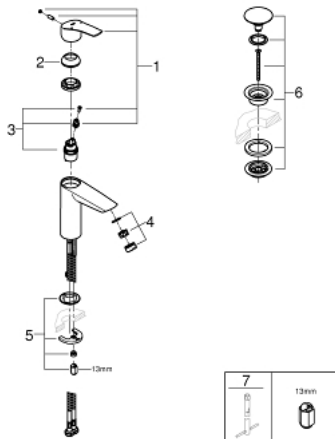

23 989 003 **EINHAND-WASCHTISCHBATTERIE, 1/2"**
M-SIZE

PRODUKTBESCHREIBUNG

- **mit thermischem Verbrühschutz**
- Maximaltemperatur einstellbar
- thermische Desinfektion nicht möglich
- Einlochmontage
- Bedienungshebel aus Metall
- GROHE SilkMove 28 mm Keramikkartusche
- variabel einstellbare Mengenbegrenzung
- **GROHE Zero** getrennte innenliegende Wasserwege - kein Kontakt mit Blei oder Nickel innerhalb der Armatur
- eingebaute Rückflussverhinderer
- Schmutzfangsiebe
- **GROHE EcoJoy** mousseur 4.2 l/min
- **GROHE FastFixation** Schnellbefestigungssystem
- **glatter Körper mit Push-open Ablaufgarnitur 1 1/4"**
- flexible Anschlussschläuche
- max. Druckdifferential 5:1
- **Professional Edition**

23 989 003 **EINHAND-WASCHTISCHBATTERIE, 1/2"**
M-SIZE

ERSATZTEILE

- 1: Hebel (Bestell-Nr. 48548000)
- 2: Kappe (Bestell-Nr. 46116000)
- 3: Kartusche (Bestell-Nr. 48518000)
- 4: Mousseur (Bestell-Nr. 48159000)
- 5: Gegenverschraubung (Bestell-Nr. 46645000)
- 6: Ablaufgarnitur mit Druckstopfen (Bestell-Nr. 65807000)
- 7: Montageschlüssel (Bestell-Nr. 19017000)*